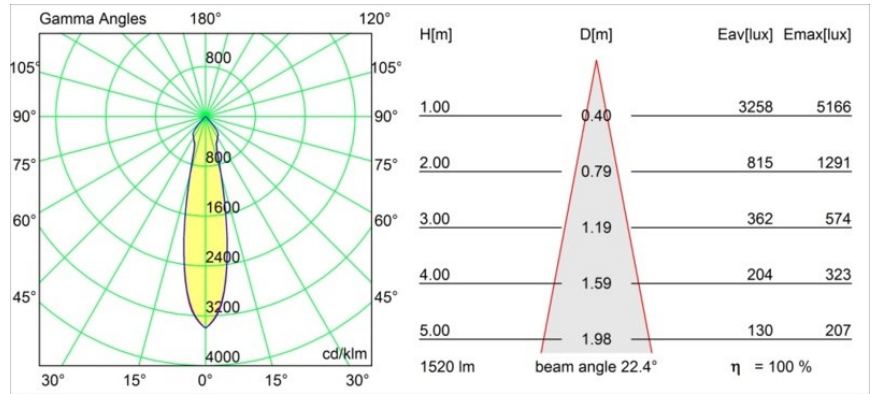

Semih Surface Adjustable 86 1x LED 3000K Medium 1-10V/Push-Dim DI White Structure

Die Semih ist ein preisgekrönter Downlighter mit funktionaler, positiver Energie. Angelehnt an das Yin-Yang-Symbol trennt eine S-förmige Linie die Semih in zwei gleiche, einander gegenüberliegende Teile: den feststehenden, massiven Teil, der an der Decke montiert wird, und das bewegliche, flexible Lampengehäuse, von dem das Licht ausgeht. Jetzt in zwei Größen erhältlich.

Spezifikationen

Material	13181409
Typ der Lichtquelle	LED
LED Typ	BRIDGELUX VERO13
LED-Technologie	COB-LED
CRI	Min. 90
Farbtemperatur	3000K
Lebensdauer	L80 B20 bei 50.000 Stunden
Leuchtmittel enthalten	Ja
Anzahl Lichtquellen	1
Binning (SDCM)	3
Lichtrichtung	Abwärts
Optik	Reflektor
Gemessene Abstrahlwinkel (°)	22,4
Eingangsspannung	230 V
Luminaire power (W)	19,0
Schutzklasse	I
Schutzart	20
Glühdrahtprüfung (°C)	960
Dimmprotokoll	1-10V, Push-Dim
Innen/Außen	Innen
Anwendung	Decke
Montage	Aufbau
Verstellbarkeit	H 180° V -75°/+75°
Abstand zum beleuchteten Objekt (m)	0,1
Primärfarbe & Primäres Finish	Weiß, Strukturiert
Bruttogewicht (g)	1275,0
Lichtstrom pro Lampe (lm)	1520
Effizienz (lm/W)	80
UGR	19
Bemerkung	• 3500K und 4000K auf Anfrage

TM30 & CRI Diagramm

Lichtverteilung und Lichtverteilungskurve

Diagramm