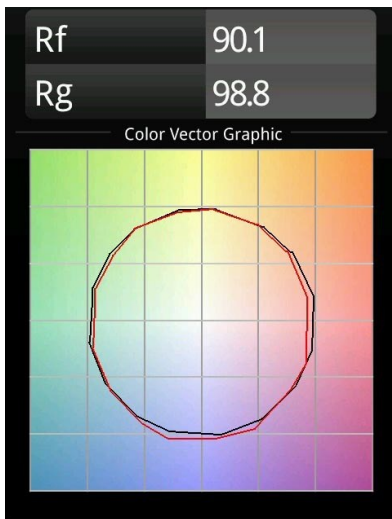

Semih Surface Adjustable 86 1x LED 3000K Spot 1-10V/Push-Dim DI Black Structure

Die Semih ist ein preisgekrönter Downlighter mit funktionaler, positiver Energie. Angelehnt an das Yin-Yang-Symbol trennt eine S-förmige Linie die Semih in zwei gleiche, einander gegenüberliegende Teile: den feststehenden, massiven Teil, der an der Decke montiert wird, und das bewegliche, flexible Lampengehäuse, von dem das Licht ausgeht. Jetzt in zwei Größen erhältlich.

Spezifikationen

Material	13181332
Typ der Lichtquelle	LED
LED Typ	BRIDGELUX VERO13
LED-Technologie	COB-LED
CRI	Min. 90
Farbtemperatur	3000K
Lebensdauer	L80 B20 bei 50.000 Stunden
Leuchtmittel enthalten	Ja
Anzahl Lichtquellen	1
Binning (SDCM)	3
Lichtrichtung	Abwärts
Optik	Reflektor
Gemessene Abstrahlwinkel (°)	12,5
Eingangsspannung	230 V
Luminaire power (W)	19,0
Schutzklasse	I
Schutzart	20
Glühdrahtprüfung (°C)	960
Dimmprotokoll	1-10V, Push-Dim
Innen/Außen	Innen
Anwendung	Decke
Montage	Aufbau
Verstellbarkeit	H 180° V -75°/+75°
Abstand zum beleuchteten Objekt (m)	0,1
Primärfarbe & Primäres Finish	Schwarz, Strukturiert
Bruttogewicht (g)	1275,0
Lichtstrom pro Lampe (lm)	1520
Effizienz (lm/W)	80
UGR	18
Bemerkung	• 3500K und 4000K auf Anfrage

TM30 & CRI Diagramm

Lichtverteilung und Lichtverteilungskurve

Diagramm