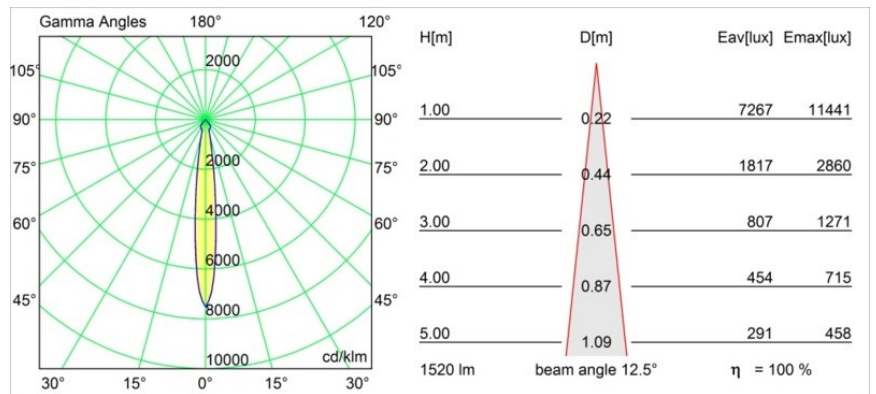

Semih Surface Adjustable 86 1x LED 3000K Spot 1-10V/Push-Dim DI Black Structure

Die Semih ist ein preisgekrönter Downlighter mit funktionaler, positiver Energie. Angelehnt an das Yin-Yang-Symbol trennt eine S-förmige Linie die Semih in zwei gleiche, einander gegenüberliegende Teile: den feststehenden, massiven Teil, der an der Decke montiert wird, und das bewegliche, flexible Lampengehäuse, von dem das Licht ausgeht. Jetzt in zwei Größen erhältlich.

Spezifikationen

Material	13181332
Typ der Lichtquelle	LED
LED Typ	BRIDGELUX VERO13
LED-Technologie	COB-LED
CRI	Min. 90
Farbtemperatur	3000K
Lebensdauer	L80 B20 bei 50.000 Stunden
Leuchtmittel enthalten	Ja
Anzahl Lichtquellen	1
Binning (SDCM)	3
Lichtrichtung	Abwärts
Optik	Reflektor
Gemessene Abstrahlwinkel (°)	12,5
Eingangsspannung	230 V
Luminaire power (W)	19,0
Schutzklasse	I
Schutzart	20
Glühdrahtprüfung (°C)	960
Dimmprotokoll	1-10V, Push-Dim
Innen/Außen	Innen
Anwendung	Decke
Montage	Aufbau
Verstellbarkeit	H 180° V -75°/+75°
Abstand zum beleuchteten Objekt (m)	0,1
Primärfarbe & Primäres Finish	Schwarz, Strukturiert
Bruttogewicht (g)	1275,0
Lichtstrom pro Lampe (lm)	1520
Effizienz (lm/W)	80
UGR	18
Bemerkung	• 3500K und 4000K auf Anfrage

TM30 & CRI Diagramm

Lichtverteilung und Lichtverteilungskurve

Diagramm