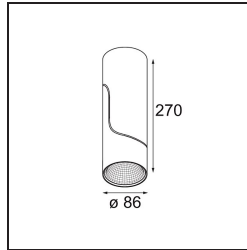


 Datum

 Klant

 Project

 Soort

Semih Surface Adjustable 86 1x LED 3000K Spot 1-10V/Push-Dim DI White Structure

Semih is een bekoonde armatuur voor neerwaartse verlichting met functionele positieve energie. Geïnspireerd op het symbool van yin en yang, verdeelt een bochtige S-vorm Semih in twee gelijke, complementaire delen: het harde, vaste gedeelte dat op het plafond wordt gemonteerd en de zachte, flexibele behuizing voor het licht. Nu verkrijgbaar in twee formaten.

Specificaties

Materiaal	13181309
Type Lichtbron	LED
LED type	BRIDGELUX VERO13
LED technologie	Led-COB
CRI	Min. 90
Kleurtemperatuur	3000K
Levensduur	L80B20 bij 50.000 Uur
Lamp inbegrepen	Ja
Aantal Lichtbronnen	1
Binning (SDCM)	3
Lichtrichting	Omlaag
Optisch	Reflector
Gemeten gradenbundel (°)	12,5
Ingangsspanning	230 V
Luminaire power (W)	19,0
Elektriciteitsklasse	I
IP-klasse	20
Gloeidraadtest (°C)	960
Protocol Voor Dimmen	1-10V, Pushdim
Binnen/Buiten	Binnen
Toepassing	Plafond
Montage	Opbouw
Verstelbaarheid	H 180° V -75°/+75°
Afstand tot Verlicht Voorwerp (m)	0,1
Primaire Kleur & Primaire Afwerking	Wit, Structuur
Brutogewicht (g)	1275,0
Lumenoutput per lampunit (lm)	1520
Efficiëntie (lm/W)	80
UGR	18
Opmerking	• 3500K en 4000K op verzoek