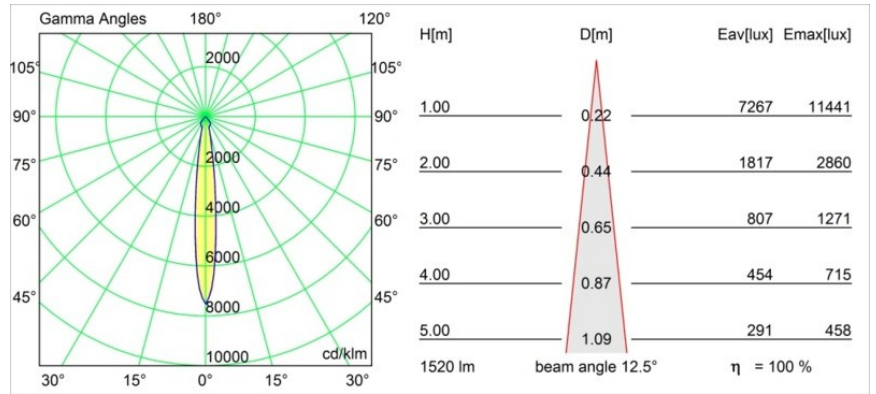

Semih Surface Adjustable 86 1x LED 3000K Spot 1-10V/Push-Dim DI White Structure

Die Semih ist ein preisgekrönter Downlighter mit funktionaler, positiver Energie. Angelehnt an das Yin-Yang-Symbol trennt eine S-förmige Linie die Semih in zwei gleiche, einander gegenüberliegende Teile: den feststehenden, massiven Teil, der an der Decke montiert wird, und das bewegliche, flexible Lampengehäuse, von dem das Licht ausgeht. Jetzt in zwei Größen erhältlich.

Spezifikationen

Material	13181309
Typ der Lichtquelle	LED
LED Typ	BRIDGELUX VERO13
LED-Technologie	COB-LED
CRI	Min. 90
Farbtemperatur	3000K
Lebensdauer	L80 B20 bei 50.000 Stunden
Leuchtmittel enthalten	Ja
Anzahl Lichtquellen	1
Binning (SDCM)	3
Lichtrichtung	Abwärts
Optik	Reflektor
Gemessene Abstrahlwinkel (°)	12,5
Eingangsspannung	230 V
Luminaire power (W)	19,0
Schutzklasse	I
Schutzart	20
Glühdrahtprüfung (°C)	960
Dimmprotokoll	1-10V, Push-Dim
Innen/Außen	Innen
Anwendung	Decke
Montage	Aufbau
Verstellbarkeit	H 180° V -75°/+75°
Abstand zum beleuchteten Objekt (m)	0,1
Primärfarbe & Primäres Finish	Weiß, Strukturiert
Bruttogewicht (g)	1275,0
Lichtstrom pro Lampe (lm)	1520
Effizienz (lm/W)	80
UGR	18
Bemerkung	• 3500K und 4000K auf Anfrage

TM30 & CRI Diagramm

Lichtverteilung und Lichtverteilungskurve

Diagramm