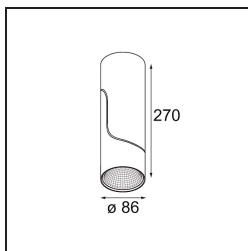

Date
Customer
Project
Type

Semih Surface Adjustable 86 1x LED 2700K Flood 1-10V/Push-Dim DI Black Structure

Semih es un galardonado foco downlight con energía positiva y funcional. Inspirado en el símbolo Yin Yang, una sinuosa línea en forma de S divide Semih en dos partes iguales y complementarias: la parte sólida de montaje en el techo y la parte flexible que constituye la carcasa de la luz. Ahora disponible en dos tamaños.

Specifications

Material	13181232
Tipo de fuente de luz	LED
Tipo de LED	BRIDGELUX VERO13
Tecnología LED	COB LED
CRI	Min. 90
Temperatura del color	2700K
Vida Útil	L80B20 @50.000 horas
Lámpara Incluida	Sí
Número de fuentes de luz	1
Binning (SDCM)	3
Dirección de la luz	Directo
Óptica	Reflector
Ángulo de Apertura medido (°)	39,5
Voltaje de entrada	230V
Luminaire power (W)	19,0
Clasificación eléctrica	I
Clasificación del IP	20
Clasificación de hilo incandescente (°C)	960
Protocolo de regulación	1-10V, Push-Dim
Interio/Exterior	Interior
Aplicación	Techo
Montaje	Superficie
Ajustabilidad	H 180° V -75°/+75°
Distancia al objeto iluminado (m)	0,1
Color principal & Acabado principal	Negro, Estructura
Peso bruto (g)	1275,0
Flujo luminoso por lámpara (lm)	1448
Eficacia (lm/W)	76
Índice de deslumbramiento	20
Remark	• 3500K y 4000K bajo pedido