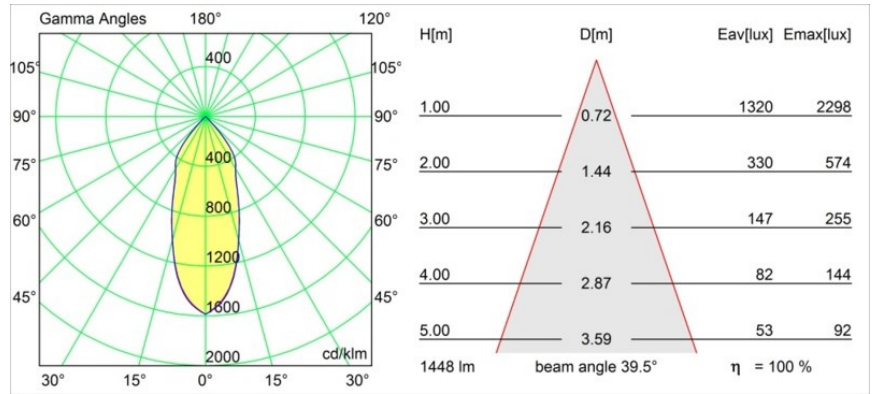

Lichtspreiding & Stralingsdiagram