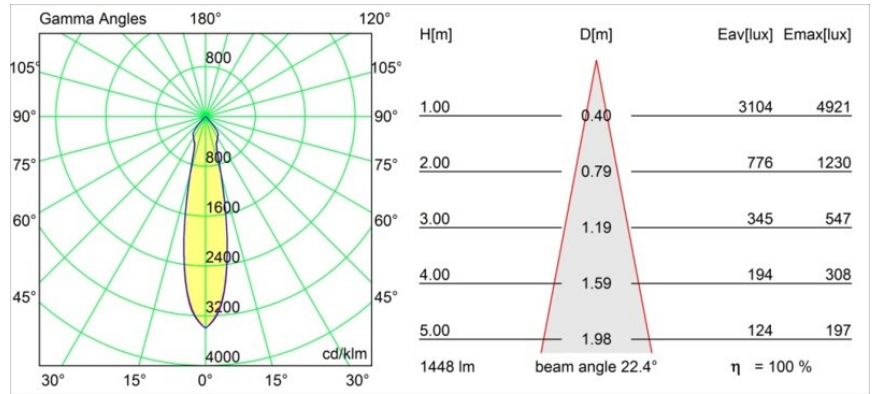

Light distribution & beam diagram