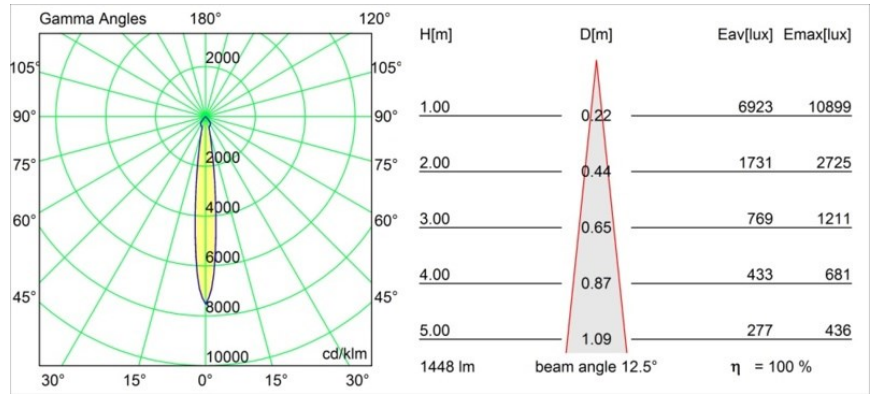

Lichtspreiding & Stralingsdiagram