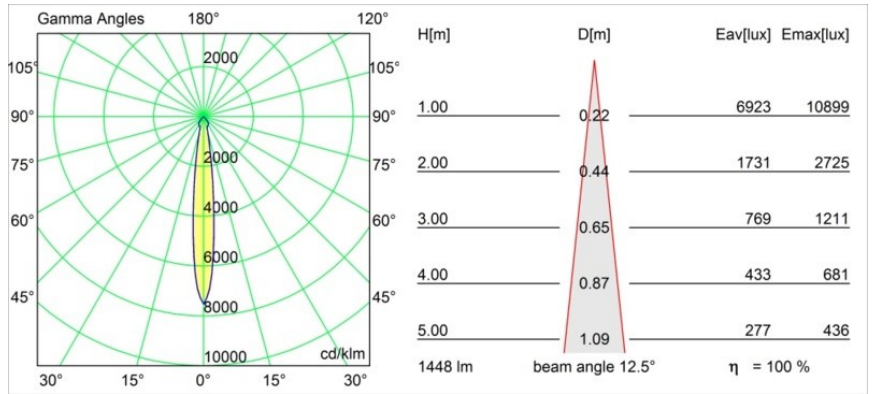

Date
Customer
Project
Type

*Semih Surface Adjustable 86 1x LED 2700K Spot 1-10V/Push-Dim DI White Structure*

Semih es un galardonado foco downlight con energía positiva y funcional. Inspirado en el símbolo Yin Yang, una sinuosa línea en forma de S divide Semih en dos partes iguales y complementarias: la parte sólida de montaje en el techo y la parte flexible que constituye la carcasa de la luz. Ahora disponible en dos tamaños.

### Specifications

Material	13181009
Tipo de fuente de luz	LED
Tipo de LED	BRIDGELUX VERO13
Tecnología LED	COB LED
CRI	Min. 90
Temperatura del color	2700K
Vida Útil	L80B20 @50.000 horas
Lámpara Incluida	Sí
Número de fuentes de luz	1
Binning (SDCM)	3
Dirección de la luz	Directo
Óptica	Reflector
Ángulo de Apertura medido (°)	12,5
Voltaje de entrada	230V
Luminaire power (W)	19,0
Clasificación eléctrica	I
Clasificación del IP	20
Clasificación de hilo incandescente (°C)	960
Protocolo de regulación	1-10V, Push-Dim
Interio/Exterior	Interior
Aplicación	Techo
Montaje	Superficie
Ajustabilidad	H 180° V -75°/+75°
Distancia al objeto iluminado (m)	0,1
Color principal & Acabado principal	Blanco, Estructura
Peso bruto (g)	1275,0
Flujo luminoso por lámpara (lm)	1448
Eficacia (lm/W)	76
Índice de deslumbramiento	18
Remark	• 3500K y 4000K bajo pedido

**TM30 & CRI diagram**

**Light distribution & beam diagram**

Diagrams