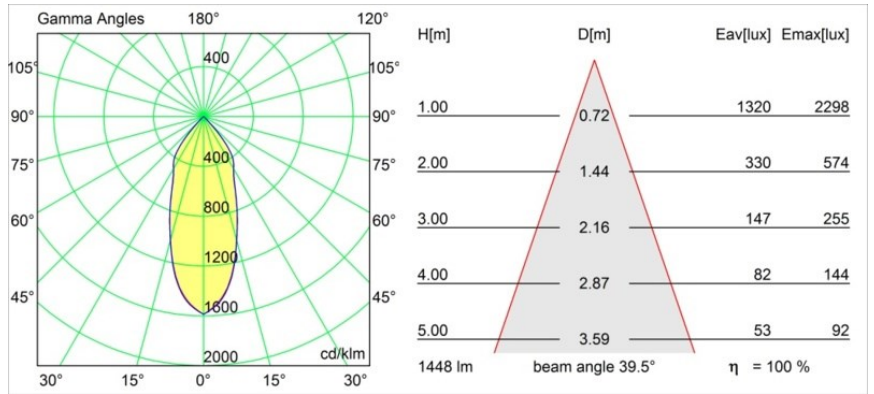

Light distribution & beam diagram