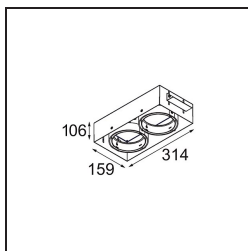

Datum
Klant
Project
Soort

FFD_Multiple Recessed Trimless Adjustable M-LED 2x DE White Structure

Twintig jaar na de lancering gaat Multiple nog steeds mee. Met zijn technologie in vol ornaat voelt dit ontwerp zich helemaal thuis in zowel een minimalistische als industrieel-chique omgeving. Met het cardanische systeem kun je de lichtbron in zowel elke hoek richten. Multiple kan verzonken of als opbouwmontage worden geplaatst. De AR111 verzonken varianten kunnen ook gecombineerd worden met de nieuwe M-LED 111.

Specificaties

Materiaal	13171109
Type Lichtbron	voor M-LED
Levensduur	L80B20 bij 50.000 Uur
Lamp inbegrepen	Neen
Aantal Lichtbronnen	2
Lichtrichting	Omlaag
Ingangsspanning	Aandrijving Gelijkstroom Vereist
Elektriciteitsklasse	III
IP-klasse	20
Gloeidraadtest (°C)	960
Binnen/Buiten	Binnen
Toepassing	Plafond, Wand
Montage	Inbouw
Inbouwopening (mm)	L 315 W 160
Montagediepte (mm)	110,0
Verstelbaarheid	V -50°/+50°
Primaire Kleur & Primaire Afwerking	Wit, Structuur
Brutogewicht (g)	1855,0
Stroom driver (mA)	350
Lumenoutput per lampunit (lm)	939
Efficiëntie (lm/W)	85
Opmerking	<ul style="list-style-type: none"> • Dit is geen compleet product. Lichtmodule vereist. • M-LED lichtmodule niet inbegrepen • Dit is geen compleet product. M-LED lichtmodule vereist. • Dit is geen compleet product. Lichtmodule vereist.