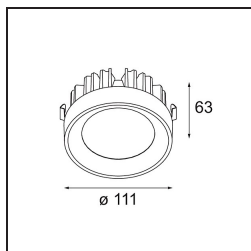

M-LED-Module

- **11298002** M-LED Module 111 1x LED 2700K Spot DE Black Matt
- **11298009** M-LED Module 111 1x LED 2700K Spot DE White Structure
- **11298024** M-LED Module 111 1x LED 2700K Spot DE Aluminium Brushed Anodised
- **11298102** M-LED Module 111 1x LED 2700K Medium DE Black Matt
- **11298109** M-LED Module 111 1x LED 2700K Medium DE White Structure
- **11298124** M-LED Module 111 1x LED 2700K Medium DE Aluminium Brushed Anodised
- **11298202** M-LED Module 111 1x LED 2700K Flood DE Black Matt
- **11298209** M-LED Module 111 1x LED 2700K Flood DE White Structure
- **11298224** M-LED Module 111 1x LED 2700K Flood DE Aluminium Brushed Anodised
- **11298302** M-LED Module 111 1x LED 3000K Spot DE Black Matt
- **11298309** M-LED Module 111 1x LED 3000K Spot DE White Structure
- **11298324** M-LED Module 111 1x LED 3000K Spot DE Aluminium Brushed Anodised
- **11298402** M-LED Module 111 1x LED 3000K Medium DE Black Matt
- **11298409** M-LED Module 111 1x LED 3000K Medium DE White Structure
- **11298424** M-LED Module 111 1x LED 3000K Medium DE Aluminium Brushed Anodised
- **11298502** M-LED Module 111 1x LED 3000K Flood DE Black Matt
- **11298509** M-LED Module 111 1x LED 3000K Flood DE White Structure
- **11298524** M-LED Module 111 1x LED 3000K Flood DE Aluminium Brushed Anodised
- **11298602** M-LED Module 111 1x LED 4000K Spot DE Black Matt
- **11298609** M-LED Module 111 1x LED 4000K Spot DE White Structure
- **11298624** M-LED Module 111 1x LED 4000K Spot DE Aluminium Brushed Anodised
- **11298702** M-LED Module 111 1x LED 4000K Medium DE Black Matt
- **11298709** M-LED Module 111 1x LED 4000K Medium DE White Structure
- **11298724** M-LED Module 111 1x LED 4000K Medium DE Aluminium Brushed Anodised
- **11298802** M-LED Module 111 1x LED 4000K Flood DE Black Matt
- **11298809** M-LED Module 111 1x LED 4000K Flood DE White Structure
- **11298824** M-LED Module 111 1x LED 4000K Flood DE Aluminium Brushed Anodised

■ Kies een vereist accessoire