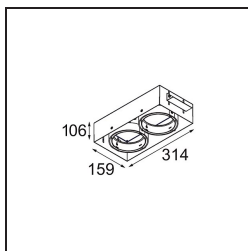

Date
Customer
Project
Type

FFD_Multiple Recessed Trimless Adjustable M-LED 2x DE White Structure

A vent'anni dal lancio, Multiple continua a stupire. Con tutta la sua tecnologia in bella mostra, questo design si adatta perfettamente sia a un ambiente minimalista che a uno industrial-chic. Il sistema cardanico consente di orientare la fonte luminosa a qualsiasi angolo. Multiple può essere installato incassato o a superficie. Le varianti incassate AR111 possono essere combinate anche con il nuovo M-LED 111.

Specifications

Materiale	13171109
Tipo di Sorgente	per M-LED
Vita utile	L80B20 @50.000 ore
Lampadina inclusa	No
Numero di fonte luminosa	2
Direzione della luce	Diretta
Volt in ingresso	Necessario driver a corrente costante
Classificazione elettrica	III
Grado IP	20
Test filo a caldo (°C)	960
Interno/Esterno	Interno
Applicazione	Soffitto, Parete
Montaggio	Incassato
Foro d'incasso (mm)	L 315 W 160
Profondità di montaggio (mm)	110,0
Orientabilità	V -50°/+50°
Colore primario & Finitura primaria	Bianco, Strutturata
Peso lordo (g)	1855,0
Corrente di azionamento (mA)	350
Flusso luminoso per lampade (lm)	939
Efficienza (lm/W)	85
Remark	<ul style="list-style-type: none"> • Questo non è un prodotto completo. Necessario modulo luce. • Modulo luce M-LED non incluso • Questo non è un prodotto completo. Necessario modulo luce M-LED • This is not a complete product. Light module required.