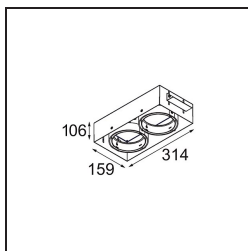

Date
Client
Projet
Type

FFD_Multiple Recessed Trimless Adjustable M-LED 2x DE White Structure

Vingt ans après son lancement initial, Multiple est toujours là. Avec sa technologie manifeste, ce design sait s'adapter dans un environnement minimaliste comme dans un cadre industriel chic. Grâce au système à cardan, vous pouvez orienter la source lumineuse dans n'importe quel angle. Multiple peut être encastré ou monté en surface. Les variantes AR111 encastrables peuvent aussi être combinées avec le nouveau M-LED 111.

Caractéristiques

Matériaux	13171109
Type de Source Lumineuse	pour M-LED
Durée de Vie	L80B20 à 50 000 heures
Ampoule incluse	Non
Nombre de Sources Lumineuses	2
Direction de la Lumière	Bas
Tension d'Entrée	Driver à Courant Constant Requis
Classe Électrique	III
Indice de protection IP	20
Essai au fil incandescent (°C)	960
Intérieur/extérieur	Intérieur
Application	Plafond, Mur
Montage	Encastré
Taille de découpe (mm)	L 315 W 160
Profondeur de montage (mm)	110,0
Ajustabilité	V -50°/+50°
Couleur Principale & Finition Principale	Blanc, Structure
Poids brut (g)	1855,0
Courant du driver (mA)	350
Flux lumineux par lampe (lm)	939
Efficacité (lm/W)	85
Commentaire	<ul style="list-style-type: none"> • Ceci n'est pas un produit complet. Module d'éclairage requis. • Module d'éclairage M-LED non inclus. • Ceci n'est pas un produit complet. Module d'éclairage M-LED requis. • Ceci n'est pas un produit complet. Module d'éclairage requis.