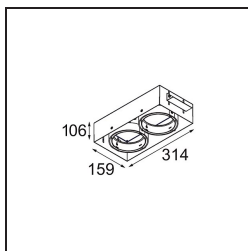

Date
Customer
Project
Type

FFD_Multiple Recessed Trimless Adjustable M-LED 2x DE White Structure

Veinte años después de su lanzamiento inicial, Multiple se mantiene vigente. Con su tecnología completamente a la vista, su diseño resulta ideal tanto en un espacio minimalista como en un entorno chic industrial. El sistema de cardán permite dirigir la fuente de luz prácticamente en cualquier ángulo. Multiple admite montaje empotrado o en superficie. Las opciones empotradas de AR111 también se pueden combinar con el nuevo M-LED 111.

Specifications

Material	13171109
Tipo de fuente de luz	para M-LED
Vida Util	L80B20 @50.000 horas
Lámpara Incluida	No
Número de fuentes de luz	2
Dirección de la luz	Directo
Voltaje de entrada	Driver de corriente constante requerido
Clasificación eléctrica	III
Clasificación del IP	20
Clasificación de hilo incandescente (°C)	960
Interio/Exterior	Interior
Aplicación	Techo, Pared
Montaje	Empotrado
Tamaño de corte (mm)	L 315 W 160
Profundidad de montaje (mm)	110,0
Ajustabilidad	V -50°/+50°
Color principal & Acabado principal	Blanco, Estructura
Peso bruto (g)	1855,0
Corriente de accionamiento (mA)	350
Flujo luminoso por lámpara (lm)	939
Eficacia (lm/W)	85
Remark	<ul style="list-style-type: none"> • No es un producto completo. Se requiere módulo de luz. • Módulo de luz M-LED no incluido • Este no es un producto completo. Requiere módulo de luz M-LED • This is not a complete product. Light module required.