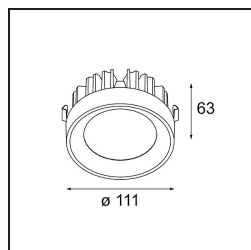

M-LED-Modul

- **11298002** M-LED Module 111 1x LED 2700K Spot DE Black Matt
- **11298009** M-LED Module 111 1x LED 2700K Spot DE White Structure
- **11298024** M-LED Module 111 1x LED 2700K Spot DE Aluminium Brushed Anodised
- **11298102** M-LED Module 111 1x LED 2700K Medium DE Black Matt
- **11298109** M-LED Module 111 1x LED 2700K Medium DE White Structure
- **11298124** M-LED Module 111 1x LED 2700K Medium DE Aluminium Brushed Anodised
- **11298202** M-LED Module 111 1x LED 2700K Flood DE Black Matt
- **11298209** M-LED Module 111 1x LED 2700K Flood DE White Structure
- **11298224** M-LED Module 111 1x LED 2700K Flood DE Aluminium Brushed Anodised
- **11298302** M-LED Module 111 1x LED 3000K Spot DE Black Matt
- **11298309** M-LED Module 111 1x LED 3000K Spot DE White Structure
- **11298324** M-LED Module 111 1x LED 3000K Spot DE Aluminium Brushed Anodised
- **11298402** M-LED Module 111 1x LED 3000K Medium DE Black Matt
- **11298409** M-LED Module 111 1x LED 3000K Medium DE White Structure
- **11298424** M-LED Module 111 1x LED 3000K Medium DE Aluminium Brushed Anodised
- **11298502** M-LED Module 111 1x LED 3000K Flood DE Black Matt
- **11298509** M-LED Module 111 1x LED 3000K Flood DE White Structure
- **11298524** M-LED Module 111 1x LED 3000K Flood DE Aluminium Brushed Anodised
- **11298602** M-LED Module 111 1x LED 4000K Spot DE Black Matt
- **11298609** M-LED Module 111 1x LED 4000K Spot DE White Structure
- **11298624** M-LED Module 111 1x LED 4000K Spot DE Aluminium Brushed Anodised
- **11298702** M-LED Module 111 1x LED 4000K Medium DE Black Matt
- **11298709** M-LED Module 111 1x LED 4000K Medium DE White Structure
- **11298724** M-LED Module 111 1x LED 4000K Medium DE Aluminium Brushed Anodised
- **11298802** M-LED Module 111 1x LED 4000K Flood DE Black Matt
- **11298809** M-LED Module 111 1x LED 4000K Flood DE White Structure
- **11298824** M-LED Module 111 1x LED 4000K Flood DE Aluminium Brushed Anodised

Montagezubehör

10430230 Installation Housing 349x215x120

■ Wählen Sie das benötigte Zubehör