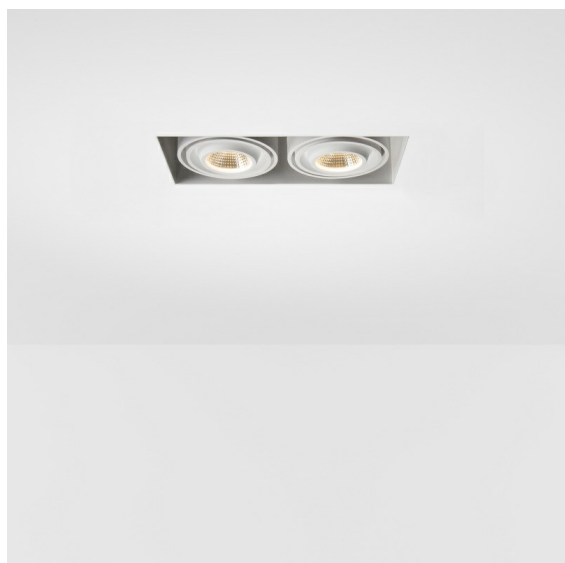

Multiple Recessed Trimless Adjustable M-LED 2x DE White Structure

Spezifikationen

Material	13171109
Typ der Lichtquelle	für M-LED
Lebensdauer	L80 B20 bei 50.000 Stunden
Leuchtmittel enthalten	Nein
Anzahl Lichtquellen	2
Lichtrichtung	Abwärts
Eingangsspannung	Konstantstrom-Treiber erforderlich
Schutzklasse	III
Schutzart	20
Glühdrahtprüfung (°C)	960
Innen/Außen	Innen
Anwendung	Decke, Wand
Montage	Einbau
Ausschnittgröße (mm)	L 315 W 160
Einbautiefe (mm)	110,0
Verstellbarkeit	V -50°/+50°
Primärfarbe & Primäres Finish	Weiß, Strukturiert
Bruttogewicht (g)	1855,0
Antriebsstrom (mA)	350
Lichtstrom pro Lampe (lm)	939
Effizienz (lm/W)	85
Bemerkung	<ul style="list-style-type: none"> • Dies ist kein vollständiges Produkt. Leuchtenmodul erforderlich. • M-LED-Leuchtenmodul nicht enthalten • Dies ist kein vollständiges Produkt. M-LED-Leuchtenmodul erforderlich. • Dies ist kein vollständiges Produkt. Leuchtenmodul erforderlich.

Zwanzig Jahre nach ihrer Markteinführung ist die Multiple noch immer auf dem Markt begehrt. Mit seiner deutlich sichtbaren Technik ist dieses Design in einer minimalistischen Umgebung ebenso zuhause wie in einer Umgebung mit industriellem Chic. Dank dem kardanischen System können Sie die Lichtquelle in fast jedem Winkel ausrichten. Die Multiple kann als Einbau- oder Aufbauleuchte installiert werden. Die Einbauvarianten „AR111“ können auch mit dem neuen Modul M-LED 111 kombiniert werden.