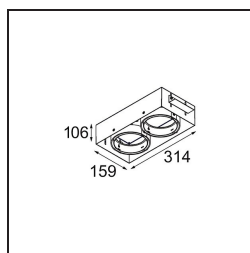

Multiple Recessed Trimless Adjustable M-LED 2x DE White Structure

Spezifikationen

Material	13171109
Typ der Lichtquelle	für M-LED
Lebensdauer	L80 B20 bei 50.000 Stunden
Leuchtmittel enthalten	Nein
Anzahl Lichtquellen	2
Lichtrichtung	Abwärts
Eingangsspannung	Konstantstrom-Treiber erforderlich
Schutzklasse	III
Schutzart	20
Glühdrahtprüfung (°C)	960
Innen/Außen	Innen
Anwendung	Decke, Wand
Montage	Einbau
Ausschnittgröße (mm)	L 315 W 160
Einbautiefe (mm)	110,0
Verstellbarkeit	V -50°/+50°
Primärfarbe & Primäres Finish	Weiß, Strukturiert
Bruttogewicht (g)	1855,0
Antriebsstrom (mA)	350
Lichtstrom pro Lampe (lm)	939
Effizienz (lm/W)	85
Bemerkung	<ul style="list-style-type: none"> • Dies ist kein vollständiges Produkt. Leuchtenmodul erforderlich. • M-LED-Leuchtenmodul nicht enthalten • Dies ist kein vollständiges Produkt. M-LED-Leuchtenmodul erforderlich. • Dies ist kein vollständiges Produkt. Leuchtenmodul erforderlich.