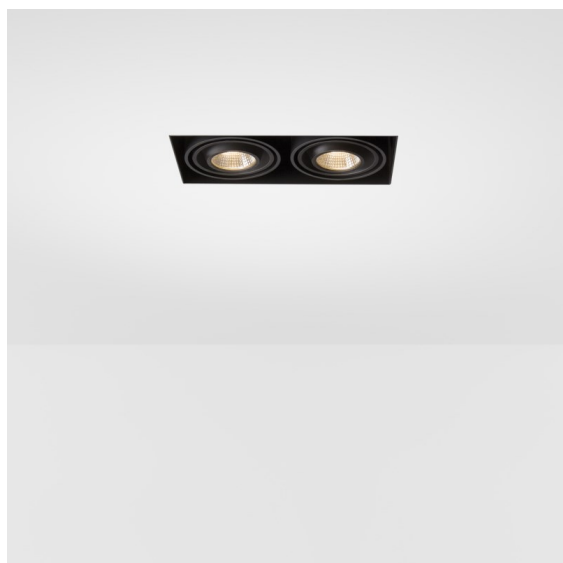

Datum
Klant
Project
Soort

*FFD\_Multiple Recessed Trimless Adjustable M-LED 2x DE Black Matt*

### Specificaties

Materiaal	13171102
Type Lichtbron	voor M-LED
Levensduur	L80B20 bij 50.000 Uur
Lamp inbegrepen	Neen
Aantal Lichtbronnen	2
Lichtrichting	Omlaag
Ingangsspanning	Aandrijving Gelijkstroom Vereist
Elektriciteitsklasse	III
IP-klasse	20
Gloeidraadtest (°C)	960
Binnen/Buiten	Binnen
Toepassing	Plafond, Wand
Montage	Inbouw
Inbouwopening (mm)	L 160 W 160
Montagediepte (mm)	110,0
Verstelbaarheid	V -50°/+50°
Primaire Kleur & Primaire Afwerking	Zwart, Mat
Brutogewicht (g)	1855,0
Stroom driver (mA)	350
Lumenoutput per lampunit (lm)	939
Efficiëntie (lm/W)	85
Opmerking	<ul style="list-style-type: none"> <li>• Dit is geen compleet product. Lichtmodule vereist.</li> <li>• M-LED lichtmodule niet inbegrepen</li> <li>• Dit is geen compleet product. M-LED lichtmodule vereist.</li> <li>• Dit is geen compleet product. Lichtmodule vereist.</li> </ul>

Twintig jaar na de lancering gaat Multiple nog steeds mee. Met zijn technologie in vol ornaat voelt dit ontwerp zich helemaal thuis in zowel een minimalistische als industrieel-chique omgeving. Met het cardanische systeem kun je de lichtbron in zowel elke hoek richten. Multiple kan verzonken of als opbouwmontage worden geplaatst. De AR111 verzonken varianten kunnen ook gecombineerd worden met de nieuwe M-LED 111.