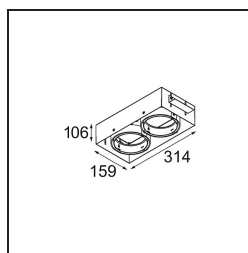

Datum
Klant
Project
Soort

FFD_Multiple Recessed Trimless Adjustable M-LED 2x DE Black Matt

Specificaties

Materiaal	13171102
Type Lichtbron	voor M-LED
Levensduur	L80B20 bij 50.000 Uur
Lamp inbegrepen	Neen
Aantal Lichtbronnen	2
Lichtrichting	Omlaag
Ingangsspanning	Aandrijving Gelijkstroom Vereist
Elektriciteitsklasse	III
IP-klasse	20
Gloeidraadtest (°C)	960
Binnen/Buiten	Binnen
Toepassing	Plafond, Wand
Montage	Inbouw
Inbouwopening (mm)	L 160 W 160
Montagediepte (mm)	110,0
Verstelbaarheid	V -50°/+50°
Primaire Kleur & Primaire Afwerking	Zwart, Mat
Brutogewicht (g)	1855,0
Stroom driver (mA)	350
Lumenoutput per lampunit (lm)	939
Efficiëntie (lm/W)	85
Opmerking	<ul style="list-style-type: none"> • Dit is geen compleet product. Lichtmodule vereist. • M-LED lichtmodule niet inbegrepen • Dit is geen compleet product. M-LED lichtmodule vereist. • Dit is geen compleet product. Lichtmodule vereist.