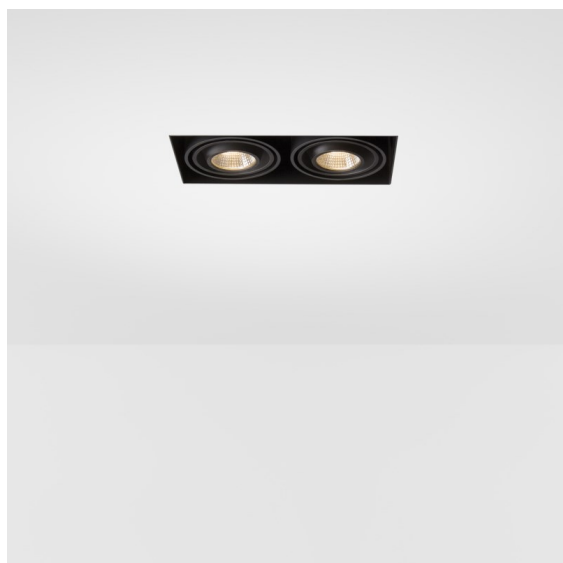

Datum
Klant
Project
Soort

FFD_Multiple Recessed Trimless Adjustable M-LED 2x DE Black Matt

Specificaties

Materiaal	13171102
Type Lichtbron	voor M-LED
Levensduur	L80B20 bij 50.000 Uur
Lamp inbegrepen	Neen
Aantal Lichtbronnen	2
Lichtrichting	Omlaag
Ingangsspanning	Aandrijving Gelijkstroom Vereist
Elektriciteitsklasse	III
IP-klasse	20
Gloeidraadtest (°C)	960
Binnen/Buiten	Binnen
Toepassing	Plafond, Wand
Montage	Inbouw
Inbouwopening (mm)	L 160 W 160
Montagediepte (mm)	110,0
Verstelbaarheid	V -50°/+50°
Primaire Kleur & Primaire Afwerking	Zwart, Mat
Brutogewicht (g)	1855,0
Stroom driver (mA)	350
Lumenoutput per lampunit (lm)	939
Efficiëntie (lm/W)	85
Opmerking	<ul style="list-style-type: none"> • Dit is geen compleet product. Lichtmodule vereist. • M-LED lichtmodule niet inbegrepen • Dit is geen compleet product. M-LED lichtmodule vereist. • Dit is geen compleet product. Lichtmodule vereist.

Twintig jaar na de lancering gaat Multiple nog steeds mee. Met zijn technologie in vol ornaat voelt dit ontwerp zich helemaal thuis in zowel een minimalistische als industrieel-chique omgeving. Met het cardanische systeem kun je de lichtbron in zowel elke hoek richten. Multiple kan verzonken of als opbouwmontage worden geplaatst. De AR111 verzonken varianten kunnen ook gecombineerd worden met de nieuwe M-LED 111.