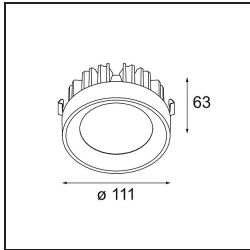

M-LED-Module

- **11298002** M-LED Module 111 1x LED 2700K Spot DE Black Matt
- **11298009** M-LED Module 111 1x LED 2700K Spot DE White Structure
- **11298024** M-LED Module 111 1x LED 2700K Spot DE Aluminium Brushed Anodised
- **11298102** M-LED Module 111 1x LED 2700K Medium DE Black Matt
- **11298109** M-LED Module 111 1x LED 2700K Medium DE White Structure
- **11298124** M-LED Module 111 1x LED 2700K Medium DE Aluminium Brushed Anodised
- **11298202** M-LED Module 111 1x LED 2700K Flood DE Black Matt
- **11298209** M-LED Module 111 1x LED 2700K Flood DE White Structure
- **11298224** M-LED Module 111 1x LED 2700K Flood DE Aluminium Brushed Anodised
- **11298302** M-LED Module 111 1x LED 3000K Spot DE Black Matt
- **11298309** M-LED Module 111 1x LED 3000K Spot DE White Structure
- **11298324** M-LED Module 111 1x LED 3000K Spot DE Aluminium Brushed Anodised
- **11298402** M-LED Module 111 1x LED 3000K Medium DE Black Matt
- **11298409** M-LED Module 111 1x LED 3000K Medium DE White Structure
- **11298424** M-LED Module 111 1x LED 3000K Medium DE Aluminium Brushed Anodised
- **11298502** M-LED Module 111 1x LED 3000K Flood DE Black Matt
- **11298509** M-LED Module 111 1x LED 3000K Flood DE White Structure
- **11298524** M-LED Module 111 1x LED 3000K Flood DE Aluminium Brushed Anodised
- **11298602** M-LED Module 111 1x LED 4000K Spot DE Black Matt
- **11298609** M-LED Module 111 1x LED 4000K Spot DE White Structure
- **11298624** M-LED Module 111 1x LED 4000K Spot DE Aluminium Brushed Anodised
- **11298702** M-LED Module 111 1x LED 4000K Medium DE Black Matt
- **11298709** M-LED Module 111 1x LED 4000K Medium DE White Structure
- **11298724** M-LED Module 111 1x LED 4000K Medium DE Aluminium Brushed Anodised
- **11298802** M-LED Module 111 1x LED 4000K Flood DE Black Matt
- **11298809** M-LED Module 111 1x LED 4000K Flood DE White Structure
- **11298824** M-LED Module 111 1x LED 4000K Flood DE Aluminium Brushed Anodised

■ Kies een vereist accessoire