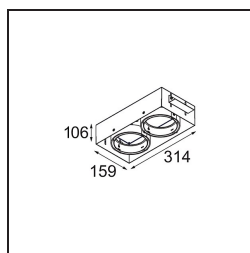

### Specificaties

Materiaal	13171102
Type Lichtbron	voor M-LED
Levensduur	L80B20 bij 50.000 Uur
Lamp inbegrepen	Neen
Aantal Lichtbronnen	2
Lichtrichting	Omlaag
Ingangsspanning	Aandrijving Gelijkstroom Vereist
Elektriciteitsklasse	III
IP-klasse	20
Gloeidraadtest (°C)	960
Binnen/Buiten	Binnen
Toepassing	Plafond, Wand
Montage	Inbouw
Inbouwopening (mm)	L 160 W 160
Montagediepte (mm)	110,0
Verstelbaarheid	V -50°/+50°
Primaire Kleur & Primaire Afwerking	Zwart, Mat
Brutogewicht (g)	1855,0
Stroom driver (mA)	350
Lumenoutput per lampunit (lm)	939
Efficiëntie (lm/W)	85
Opmerking	<ul style="list-style-type: none"> <li>• Dit is geen compleet product. Lichtmodule vereist.</li> <li>• M-LED lichtmodule niet inbegrepen</li> <li>• Dit is geen compleet product. M-LED lichtmodule vereist.</li> <li>• Dit is geen compleet product. Lichtmodule vereist.</li> </ul>