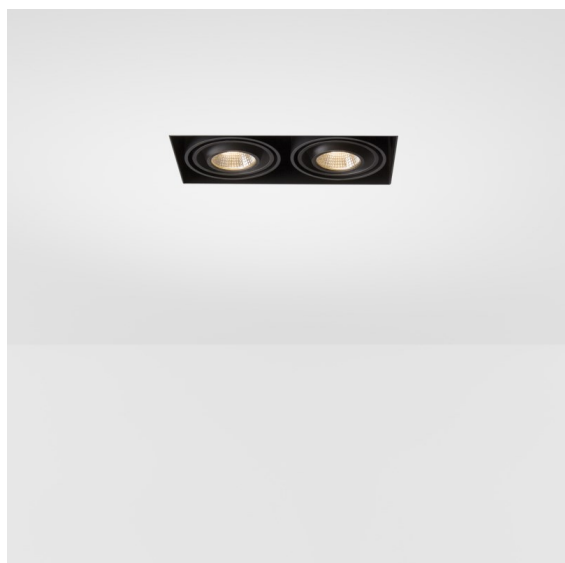

*FFD\_Multiple Recessed Trimless Adjustable M-LED 2x DE Black Matt*

### Caractéristiques

Matériaux	13171102
Type de Source Lumineuse	pour M-LED
Durée de Vie	L80B20 à 50 000 heures
Ampoule incluse	Non
Nombre de Sources Lumineuses	2
Direction de la Lumière	Bas
Tension d'Entrée	Driver à Courant Constant Requis
Classe Électrique	III
Indice de protection IP	20
Essai au fil incandescent (°C)	960
Intérieur/extérieur	Intérieur
Application	Plafond, Mur
Montage	Encastré
Taille de découpe (mm)	L 160 W 160
Profondeur de montage (mm)	110,0
Ajustabilité	V -50°/+50°
Couleur Principale & Finition Principale	Noir, Mat
Poids brut (g)	1855,0
Courant du driver (mA)	350
Flux lumineux par lampe (lm)	939
Efficacité (lm/W)	85
Commentaire	<ul style="list-style-type: none"> <li>• Ceci n'est pas un produit complet. Module d'éclairage requis.</li> <li>• Module d'éclairage M-LED non inclus.</li> <li>• Ceci n'est pas un produit complet. Module d'éclairage M-LED requis.</li> <li>• Ceci n'est pas un produit complet. Module d'éclairage requis.</li> </ul>

Vingt ans après son lancement initial, Multiple est toujours là. Avec sa technologie manifeste, ce design sait s'adapter dans un environnement minimaliste comme dans un cadre industriel chic. Grâce au système à cardan, vous pouvez orienter la source lumineuse dans n'importe quel angle. Multiple peut être encastré ou monté en surface. Les variantes AR111 encastrables peuvent aussi être combinées avec le nouveau M-LED 111.