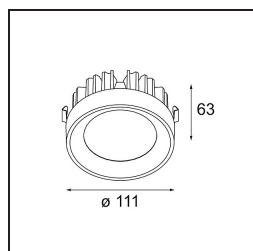

Module M-LED

- **11298002** M-LED Module 111 1x LED 2700K Spot DE Black Matt
- **11298009** M-LED Module 111 1x LED 2700K Spot DE White Structure
- **11298024** M-LED Module 111 1x LED 2700K Spot DE Aluminium Brushed Anodised
- **11298102** M-LED Module 111 1x LED 2700K Medium DE Black Matt
- **11298109** M-LED Module 111 1x LED 2700K Medium DE White Structure
- **11298124** M-LED Module 111 1x LED 2700K Medium DE Aluminium Brushed Anodised
- **11298202** M-LED Module 111 1x LED 2700K Flood DE Black Matt
- **11298209** M-LED Module 111 1x LED 2700K Flood DE White Structure
- **11298224** M-LED Module 111 1x LED 2700K Flood DE Aluminium Brushed Anodised
- **11298302** M-LED Module 111 1x LED 3000K Spot DE Black Matt
- **11298309** M-LED Module 111 1x LED 3000K Spot DE White Structure
- **11298324** M-LED Module 111 1x LED 3000K Spot DE Aluminium Brushed Anodised
- **11298402** M-LED Module 111 1x LED 3000K Medium DE Black Matt
- **11298409** M-LED Module 111 1x LED 3000K Medium DE White Structure
- **11298424** M-LED Module 111 1x LED 3000K Medium DE Aluminium Brushed Anodised
- **11298502** M-LED Module 111 1x LED 3000K Flood DE Black Matt
- **11298509** M-LED Module 111 1x LED 3000K Flood DE White Structure
- **11298524** M-LED Module 111 1x LED 3000K Flood DE Aluminium Brushed Anodised
- **11298602** M-LED Module 111 1x LED 4000K Spot DE Black Matt
- **11298609** M-LED Module 111 1x LED 4000K Spot DE White Structure
- **11298624** M-LED Module 111 1x LED 4000K Spot DE Aluminium Brushed Anodised
- **11298702** M-LED Module 111 1x LED 4000K Medium DE Black Matt
- **11298709** M-LED Module 111 1x LED 4000K Medium DE White Structure
- **11298724** M-LED Module 111 1x LED 4000K Medium DE Aluminium Brushed Anodised
- **11298802** M-LED Module 111 1x LED 4000K Flood DE Black Matt
- **11298809** M-LED Module 111 1x LED 4000K Flood DE White Structure
- **11298824** M-LED Module 111 1x LED 4000K Flood DE Aluminium Brushed Anodised

■ Choisir un accessoire requis