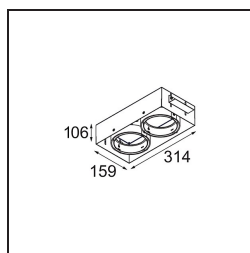

### Caractéristiques

Matériaux	13171102
Type de Source Lumineuse	pour M-LED
Durée de Vie	L80B20 à 50 000 heures
Ampoule incluse	Non
Nombre de Sources Lumineuses	2
Direction de la Lumière	Bas
Tension d'Entrée	Driver à Courant Constant Requis
Classe Électrique	III
Indice de protection IP	20
Essai au fil incandescent (°C)	960
Intérieur/extérieur	Intérieur
Application	Plafond, Mur
Montage	Encastré
Taille de découpe (mm)	L 160 W 160
Profondeur de montage (mm)	110,0
Ajustabilité	V -50°/+50°
Couleur Principale & Finition Principale	Noir, Mat
Poids brut (g)	1855,0
Courant du driver (mA)	350
Flux lumineux par lampe (lm)	939
Efficacité (lm/W)	85
Commentaire	<ul style="list-style-type: none"> <li>• Ceci n'est pas un produit complet. Module d'éclairage requis.</li> <li>• Module d'éclairage M-LED non inclus.</li> <li>• Ceci n'est pas un produit complet. Module d'éclairage M-LED requis.</li> <li>• Ceci n'est pas un produit complet. Module d'éclairage requis.</li> </ul>