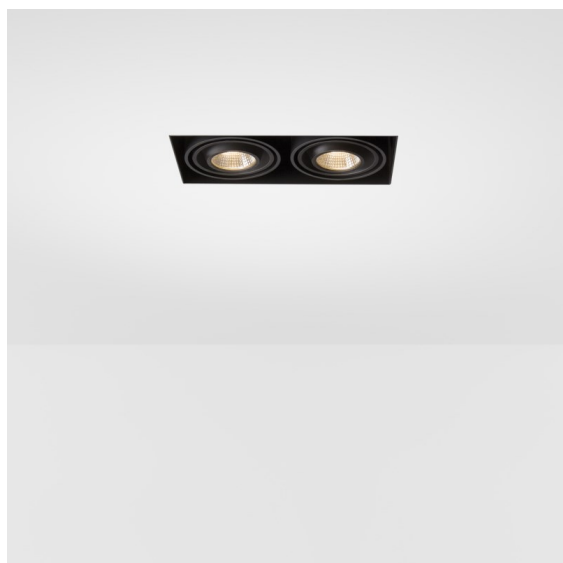

Date
Customer
Project
Type

*FFD\_Multiple Recessed Trimless Adjustable M-LED 2x DE Black Matt*

**Specifications**

Material	13171102
Tipo de fuente de luz	para M-LED
Vida Util	L80B20 @50.000 horas
Lámpara Incluida	No
Número de fuentes de luz	2
Dirección de la luz	Directo
Voltaje de entrada	Driver de corriente constante requerido
Clasificación eléctrica	III
Clasificación del IP	20
Clasificación de hilo incandescente (°C)	960
Interio/Exterior	Interior
Aplicación	Techo, Pared
Montaje	Empotrado
Tamaño de corte (mm)	L 160 W 160
Profundidad de montaje (mm)	110,0
Ajustabilidad	V -50°/+50°
Color principal & Acabado principal	Negro, Mate
Peso bruto (g)	1855,0
Corriente de accionamiento (mA)	350
Flujo luminoso por lámpara (lm)	939
Eficacia (lm/W)	85
Remark	<ul style="list-style-type: none"> <li>• No es un producto completo. Se requiere módulo de luz.</li> <li>• Módulo de luz M-LED no incluido</li> <li>• Este no es un producto completo. Requiere módulo de luz M-LED</li> <li>• This is not a complete product. Light module required.</li> </ul>

Veinte años después de su lanzamiento inicial, Multiple se mantiene vigente. Con su tecnología completamente a la vista, su diseño resulta ideal tanto en un espacio minimalista como en un entorno chic industrial. El sistema de cardán permite dirigir la fuente de luz prácticamente en cualquier ángulo. Multiple admite montaje empotrado o en superficie. Las opciones empotradas de AR111 también se pueden combinar con el nuevo M-LED 111.