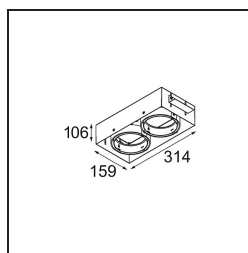

Date
Customer
Project
Type

*FFD\_Multiple Recessed Trimless Adjustable M-LED 2x DE Black Matt*

**Specifications**

Material	13171102
Tipo de fuente de luz	para M-LED
Vida Util	L80B20 @50.000 horas
Lámpara Incluida	No
Número de fuentes de luz	2
Dirección de la luz	Directo
Voltaje de entrada	Driver de corriente constante requerido
Clasificación eléctrica	III
Clasificación del IP	20
Clasificación de hilo incandescente (°C)	960
Interio/Exterior	Interior
Aplicación	Techo, Pared
Montaje	Empotrado
Tamaño de corte (mm)	L 160 W 160
Profundidad de montaje (mm)	110,0
Ajustabilidad	V -50°/+50°
Color principal & Acabado principal	Negro, Mate
Peso bruto (g)	1855,0
Corriente de accionamiento (mA)	350
Flujo luminoso por lámpara (lm)	939
Eficacia (lm/W)	85
Remark	<ul style="list-style-type: none"> <li>• No es un producto completo. Se requiere módulo de luz.</li> <li>• Módulo de luz M-LED no incluido</li> <li>• Este no es un producto completo. Requiere módulo de luz M-LED</li> <li>• This is not a complete product. Light module required.</li> </ul>