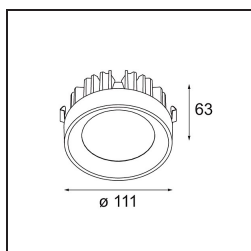

M-LED-Modul

- **11298002** M-LED Module 111 1x LED 2700K Spot DE Black Matt
- **11298009** M-LED Module 111 1x LED 2700K Spot DE White Structure
- **11298024** M-LED Module 111 1x LED 2700K Spot DE Aluminium Brushed Anodised
- **11298102** M-LED Module 111 1x LED 2700K Medium DE Black Matt
- **11298109** M-LED Module 111 1x LED 2700K Medium DE White Structure
- **11298124** M-LED Module 111 1x LED 2700K Medium DE Aluminium Brushed Anodised
- **11298202** M-LED Module 111 1x LED 2700K Flood DE Black Matt
- **11298209** M-LED Module 111 1x LED 2700K Flood DE White Structure
- **11298224** M-LED Module 111 1x LED 2700K Flood DE Aluminium Brushed Anodised
- **11298302** M-LED Module 111 1x LED 3000K Spot DE Black Matt
- **11298309** M-LED Module 111 1x LED 3000K Spot DE White Structure
- **11298324** M-LED Module 111 1x LED 3000K Spot DE Aluminium Brushed Anodised
- **11298402** M-LED Module 111 1x LED 3000K Medium DE Black Matt
- **11298409** M-LED Module 111 1x LED 3000K Medium DE White Structure
- **11298424** M-LED Module 111 1x LED 3000K Medium DE Aluminium Brushed Anodised
- **11298502** M-LED Module 111 1x LED 3000K Flood DE Black Matt
- **11298509** M-LED Module 111 1x LED 3000K Flood DE White Structure
- **11298524** M-LED Module 111 1x LED 3000K Flood DE Aluminium Brushed Anodised
- **11298602** M-LED Module 111 1x LED 4000K Spot DE Black Matt
- **11298609** M-LED Module 111 1x LED 4000K Spot DE White Structure
- **11298624** M-LED Module 111 1x LED 4000K Spot DE Aluminium Brushed Anodised
- **11298702** M-LED Module 111 1x LED 4000K Medium DE Black Matt
- **11298709** M-LED Module 111 1x LED 4000K Medium DE White Structure
- **11298724** M-LED Module 111 1x LED 4000K Medium DE Aluminium Brushed Anodised
- **11298802** M-LED Module 111 1x LED 4000K Flood DE Black Matt
- **11298809** M-LED Module 111 1x LED 4000K Flood DE White Structure
- **11298824** M-LED Module 111 1x LED 4000K Flood DE Aluminium Brushed Anodised

■ Wählen Sie das benötigte Zubehör