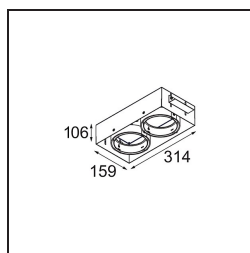

FFD_Multiple Recessed Trimless Adjustable M-LED 2x DE Black Matt

Spezifikationen

Material	13171102
Typ der Lichtquelle	für M-LED
Lebensdauer	L80 B20 bei 50.000 Stunden
Leuchtmittel enthalten	Nein
Anzahl Lichtquellen	2
Lichtrichtung	Abwärts
Eingangsspannung	Konstantstrom-Treiber erforderlich
Schutzklasse	III
Schutzart	20
Glühdrahtprüfung (°C)	960
Innen/Außen	Innen
Anwendung	Decke, Wand
Montage	Einbau
Ausschnittgröße (mm)	L 160 W 160
Einbautiefe (mm)	110,0
Verstellbarkeit	V -50°/+50°
Primärfarbe & Primäres Finish	Schwarz, Matt
Bruttogewicht (g)	1855,0
Antriebsstrom (mA)	350
Lichtstrom pro Lampe (lm)	939
Effizienz (lm/W)	85
Bemerkung	<ul style="list-style-type: none"> • Dies ist kein vollständiges Produkt. Leuchtenmodul erforderlich. • M-LED-Leuchtenmodul nicht enthalten • Dies ist kein vollständiges Produkt. M-LED-Leuchtenmodul erforderlich. • Dies ist kein vollständiges Produkt. Leuchtenmodul erforderlich.