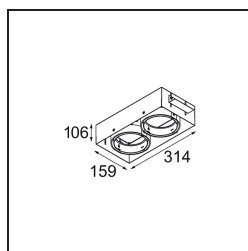

*FFD\_Multiple Recessed Trimless Adjustable M-LED 2x DE Black Matt*

**Spezifikationen**

Material	13171102
Typ der Lichtquelle	für M-LED
Lebensdauer	L80 B20 bei 50.000 Stunden
Leuchtmittel enthalten	Nein
Anzahl Lichtquellen	2
Lichtrichtung	Abwärts
Eingangsspannung	Konstantstrom-Treiber erforderlich
Schutzklasse	III
Schutzart	20
Glühdrahtprüfung (°C)	960
Innen/Außen	Innen
Anwendung	Decke, Wand
Montage	Einbau
Ausschnittgröße (mm)	L 160 W 160
Einbautiefe (mm)	110,0
Verstellbarkeit	V -50°/+50°
Primärfarbe & Primäres Finish	Schwarz, Matt
Bruttogewicht (g)	1855,0
Antriebsstrom (mA)	350
Lichtstrom pro Lampe (lm)	939
Effizienz (lm/W)	85
Bemerkung	<ul style="list-style-type: none"> <li>• Dies ist kein vollständiges Produkt. Leuchtenmodul erforderlich.</li> <li>• M-LED-Leuchtenmodul nicht enthalten</li> <li>• Dies ist kein vollständiges Produkt. M-LED-Leuchtenmodul erforderlich.</li> <li>• Dies ist kein vollständiges Produkt. Leuchtenmodul erforderlich.</li> </ul>