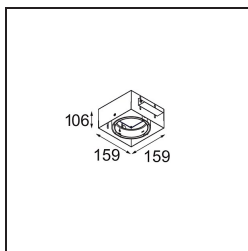

Datum
Klant
Project
Soort

FFD_Multiple Recessed Trimless Adjustable M-LED 1x DE White Structure

Twintig jaar na de lancering gaat Multiple nog steeds mee. Met zijn technologie in vol ornaat voelt dit ontwerp zich helemaal thuis in zowel een minimalistische als industrieel-chique omgeving. Met het cardanische systeem kun je de lichtbron in zowel elke hoek richten. Multiple kan verzonken of als opbouwmontage worden geplaatst. De AR111 verzonken varianten kunnen ook gecombineerd worden met de nieuwe M-LED 111.

Specifications

Materiaal	13171009
Type Lichtbron	M-LED
Levensduur	L80B20 bij 50.000 Uur
Lamp inbegrepen	Neen
Aantal Lichtbronnen	1
Lichtrichting	Omlaag
Ingangsspanning	Aandrijving Gelijkstroom Vereist
Elektriciteitsklasse	III
IP-klasse	20
Gloeidraadtest (°C)	960
Binnen/Buiten	Binnen
Toepassing	Plafond, Wand
Montage	Inbouw
Inbouwopening (mm)	L 160 W 160
Montagediepte (mm)	110,0
Verstelbaarheid	V -50°/+50°
Primaire Kleur & Primaire Afwerking	Wit, Structuur
Brutogewicht (g)	1170,0
Stroom driver (mA)	350
Lumenoutput per lampunit (lm)	939
Efficiëntie (lm/W)	85
Opmerking	<ul style="list-style-type: none"> • Dit is geen compleet product. Lichtmodule vereist. • M-LED lichtmodule niet inbegrepen • Dit is geen compleet product. M-LED lichtmodule vereist. • Dit is geen compleet product. Lichtmodule vereist.