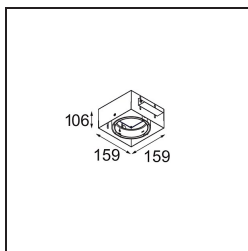

Date
Customer
Project
Type

FFD_Multiple Recessed Trimless Adjustable M-LED 1x DE White Structure

A vent'anni dal lancio, Multiple continua a stupire. Con tutta la sua tecnologia in bella mostra, questo design si adatta perfettamente sia a un ambiente minimalista che a uno industrial-chic. Il sistema cardanico consente di orientare la fonte luminosa a qualsiasi angolo. Multiple può essere installato incassato o a superficie. Le varianti incassate AR111 possono essere combinate anche con il nuovo M-LED 111.

Specifications

Materiale	13171009
Tipo di Sorgente	M-LED
Vita utile	L80B20 @50.000 ore
Lampadina inclusa	No
Numero di fonte luminosa	1
Direzione della luce	Diretta
Volt in ingresso	Necessario driver a corrente costante
Classificazione elettrica	III
Grado IP	20
Test filo a caldo (°C)	960
Interno/Esterno	Interno
Applicazione	Soffitto, Parete
Montaggio	Incassato
Foro d'incasso (mm)	L 160 W 160
Profondità di montaggio (mm)	110,0
Orientabilità	V -50°/+50°
Colore primario & Finitura primaria	Bianco, Strutturata
Peso lordo (g)	1170,0
Corrente di azionamento (mA)	350
Flusso luminoso per lampade (lm)	939
Efficienza (lm/W)	85
Remark	<ul style="list-style-type: none"> • Questo non è un prodotto completo. Necessario modulo luce. • Modulo luce M-LED non incluso • Questo non è un prodotto completo. Necessario modulo luce M-LED • This is not a complete product. Light module required.