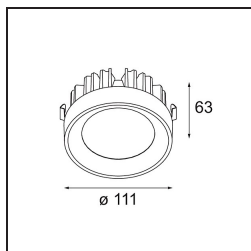

Modulo M-LED

- **11298002** M-LED Module 111 1x LED 2700K Spot DE Black Matt
- **11298009** M-LED Module 111 1x LED 2700K Spot DE White Structure
- **11298024** M-LED Module 111 1x LED 2700K Spot DE Aluminium Brushed Anodised
- **11298102** M-LED Module 111 1x LED 2700K Medium DE Black Matt
- **11298109** M-LED Module 111 1x LED 2700K Medium DE White Structure
- **11298124** M-LED Module 111 1x LED 2700K Medium DE Aluminium Brushed Anodised
- **11298202** M-LED Module 111 1x LED 2700K Flood DE Black Matt
- **11298209** M-LED Module 111 1x LED 2700K Flood DE White Structure
- **11298224** M-LED Module 111 1x LED 2700K Flood DE Aluminium Brushed Anodised
- **11298302** M-LED Module 111 1x LED 3000K Spot DE Black Matt
- **11298309** M-LED Module 111 1x LED 3000K Spot DE White Structure
- **11298324** M-LED Module 111 1x LED 3000K Spot DE Aluminium Brushed Anodised
- **11298402** M-LED Module 111 1x LED 3000K Medium DE Black Matt
- **11298409** M-LED Module 111 1x LED 3000K Medium DE White Structure
- **11298424** M-LED Module 111 1x LED 3000K Medium DE Aluminium Brushed Anodised
- **11298502** M-LED Module 111 1x LED 3000K Flood DE Black Matt
- **11298509** M-LED Module 111 1x LED 3000K Flood DE White Structure
- **11298524** M-LED Module 111 1x LED 3000K Flood DE Aluminium Brushed Anodised
- **11298602** M-LED Module 111 1x LED 4000K Spot DE Black Matt
- **11298609** M-LED Module 111 1x LED 4000K Spot DE White Structure
- **11298624** M-LED Module 111 1x LED 4000K Spot DE Aluminium Brushed Anodised
- **11298702** M-LED Module 111 1x LED 4000K Medium DE Black Matt
- **11298709** M-LED Module 111 1x LED 4000K Medium DE White Structure
- **11298724** M-LED Module 111 1x LED 4000K Medium DE Aluminium Brushed Anodised
- **11298802** M-LED Module 111 1x LED 4000K Flood DE Black Matt
- **11298809** M-LED Module 111 1x LED 4000K Flood DE White Structure
- **11298824** M-LED Module 111 1x LED 4000K Flood DE Aluminium Brushed Anodised

■ Choose a required accessory