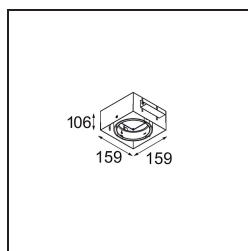

#### Caractéristiques

Matériaux	13171009
Type de Source Lumineuse	M-LED
Durée de Vie	L80B20 à 50 000 heures
Ampoule incluse	Non
Nombre de Sources Lumineuses	1
Direction de la Lumière	Bas
Tension d'Entrée	Driver à Courant Constant Requis
Classe Électrique	III
Indice de protection IP	20
Essai au fil incandescent (°C)	960
Intérieur/extérieur	Intérieur
Application	Plafond, Mur
Montage	Encastré
Taille de découpe (mm)	L 160 W 160
Profondeur de montage (mm)	110,0
Ajustabilité	V -50°/+50°
Couleur Principale & Finition Principale	Blanc, Structure
Poids brut (g)	1170,0
Courant du driver (mA)	350
Flux lumineux par lampe (lm)	939
Efficacité (lm/W)	85
Commentaire	<ul style="list-style-type: none"> <li>• Ceci n'est pas un produit complet. Module d'éclairage requis.</li> <li>• Module d'éclairage M-LED non inclus.</li> <li>• Ceci n'est pas un produit complet. Module d'éclairage M-LED requis.</li> <li>• Ceci n'est pas un produit complet. Module d'éclairage requis.</li> </ul>