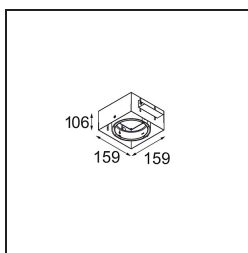

*FFD\_Multiple Recessed Trimless Adjustable M-LED 1x DE White Structure*

Zwanzig Jahre nach ihrer Markteinführung ist die Multiple noch immer auf dem Markt begehrt. Mit seiner deutlich sichtbaren Technik ist dieses Design in einer minimalistischen Umgebung ebenso zuhause wie in einer Umgebung mit industriellem Chic. Dank dem kardanischen System können Sie die Lichtquelle in fast jedem Winkel ausrichten. Die Multiple kann als Einbau- oder Aufbauleuchte installiert werden. Die Einbauvarianten „AR111“ können auch mit dem neuen Modul M-LED 111 kombiniert werden.

### Spezifikationen

Material	13171009
Typ der Lichtquelle	M-LED
Lebensdauer	L80 B20 bei 50.000 Stunden
Leuchtmittel enthalten	Nein
Anzahl Lichtquellen	1
Lichtrichtung	Abwärts
Eingangsspannung	Konstantstrom-Treiber erforderlich
Schutzklasse	III
Schutzart	20
Glühdrahtprüfung (°C)	960
Innen/Außen	Innen
Anwendung	Decke, Wand
Montage	Einbau
Ausschnittgröße (mm)	L 160 W 160
Einbautiefe (mm)	110,0
Verstellbarkeit	V -50°/+50°
Primärfarbe & Primäres Finish	Weiß, Strukturiert
Bruttogewicht (g)	1170,0
Antriebsstrom (mA)	350
Lichtstrom pro Lampe (lm)	939
Effizienz (lm/W)	85
Bemerkung	<ul style="list-style-type: none"> <li>• Dies ist kein vollständiges Produkt. Leuchtenmodul erforderlich.</li> <li>• M-LED-Leuchtenmodul nicht enthalten</li> <li>• Dies ist kein vollständiges Produkt. M-LED-Leuchtenmodul erforderlich.</li> <li>• Dies ist kein vollständiges Produkt. Leuchtenmodul erforderlich.</li> </ul>