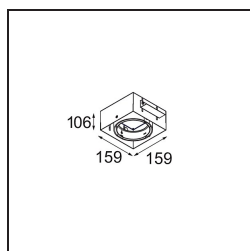

Date
Customer
Project
Type

*FFD\_Multiple Recessed Trimless Adjustable M-LED 1x DE Black Matt*

**Specifications**

Materiale	13171002
Tipo di Sorgente	M-LED
Vita utile	L80B20 @50.000 ore
Lampadina inclusa	No
Numero di fonte luminosa	1
Direzione della luce	Diretta
Volt in ingresso	Necessario driver a corrente costante
Classificazione elettrica	III
Grado IP	20
Test filo a caldo (°C)	960
Interno/Esterno	Interno
Applicazione	Soffitto, Parete
Montaggio	Incassato
Foro d'incasso (mm)	L 315 W 315
Profondità di montaggio (mm)	110,0
Orientabilità	V -50°/+50°
Colore primario & Finitura primaria	Nero, Opaca
Peso lordo (g)	1170,0
Corrente di azionamento (mA)	350
Flusso luminoso per lampade (lm)	939
Efficienza (lm/W)	85
Remark	<ul style="list-style-type: none"> <li>• Questo non è un prodotto completo. Necessario modulo luce.</li> <li>• Modulo luce M-LED non incluso</li> <li>• Questo non è un prodotto completo. Necessario modulo luce M-LED</li> <li>• This is not a complete product. Light module required.</li> </ul>