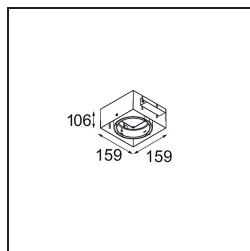

Date
Customer
Project
Type

*FFD\_Multiple Recessed Trimless Adjustable M-LED 1x DE Black Matt*

Veinte años después de su lanzamiento inicial, Multiple se mantiene vigente. Con su tecnología completamente a la vista, su diseño resulta ideal tanto en un espacio minimalista como en un entorno chic industrial. El sistema de cardán permite dirigir la fuente de luz prácticamente en cualquier ángulo. Multiple admite montaje empotrado o en superficie. Las opciones empotradas de AR111 también se pueden combinar con el nuevo M-LED 111.

**Specifications**

Material	13171002
Tipo de fuente de luz	M-LED
Vida Util	L80B20 @50.000 horas
Lámpara Incluida	No
Número de fuentes de luz	1
Dirección de la luz	Directo
Voltaje de entrada	Driver de corriente constante requerido
Clasificación eléctrica	III
Clasificación del IP	20
Clasificación de hilo incandescente (°C)	960
Interio/Exterior	Interior
Aplicación	Techo, Pared
Montaje	Empotrado
Tamaño de corte (mm)	L 315 W 315
Profundidad de montaje (mm)	110,0
Ajustabilidad	V -50°/+50°
Color principal & Acabado principal	Negro, Mate
Peso bruto (g)	1170,0
Corriente de accionamiento (mA)	350
Flujo luminoso por lámpara (lm)	939
Eficacia (lm/W)	85
Remark	<ul style="list-style-type: none"> <li>• No es un producto completo. Se requiere módulo de luz.</li> <li>• Módulo de luz M-LED no incluido</li> <li>• Este no es un producto completo. Requiere módulo de luz M-LED</li> <li>• This is not a complete product. Light module required.</li> </ul>