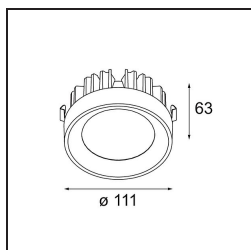

M-LED-Modul

- **11298002** M-LED Module 111 1x LED 2700K Spot DE Black Matt
- **11298009** M-LED Module 111 1x LED 2700K Spot DE White Structure
- **11298024** M-LED Module 111 1x LED 2700K Spot DE Aluminium Brushed Anodised
- **11298102** M-LED Module 111 1x LED 2700K Medium DE Black Matt
- **11298109** M-LED Module 111 1x LED 2700K Medium DE White Structure
- **11298124** M-LED Module 111 1x LED 2700K Medium DE Aluminium Brushed Anodised
- **11298202** M-LED Module 111 1x LED 2700K Flood DE Black Matt
- **11298209** M-LED Module 111 1x LED 2700K Flood DE White Structure
- **11298224** M-LED Module 111 1x LED 2700K Flood DE Aluminium Brushed Anodised
- **11298302** M-LED Module 111 1x LED 3000K Spot DE Black Matt
- **11298309** M-LED Module 111 1x LED 3000K Spot DE White Structure
- **11298324** M-LED Module 111 1x LED 3000K Spot DE Aluminium Brushed Anodised
- **11298402** M-LED Module 111 1x LED 3000K Medium DE Black Matt
- **11298409** M-LED Module 111 1x LED 3000K Medium DE White Structure
- **11298424** M-LED Module 111 1x LED 3000K Medium DE Aluminium Brushed Anodised
- **11298502** M-LED Module 111 1x LED 3000K Flood DE Black Matt
- **11298509** M-LED Module 111 1x LED 3000K Flood DE White Structure
- **11298524** M-LED Module 111 1x LED 3000K Flood DE Aluminium Brushed Anodised
- **11298602** M-LED Module 111 1x LED 4000K Spot DE Black Matt
- **11298609** M-LED Module 111 1x LED 4000K Spot DE White Structure
- **11298624** M-LED Module 111 1x LED 4000K Spot DE Aluminium Brushed Anodised
- **11298702** M-LED Module 111 1x LED 4000K Medium DE Black Matt
- **11298709** M-LED Module 111 1x LED 4000K Medium DE White Structure
- **11298724** M-LED Module 111 1x LED 4000K Medium DE Aluminium Brushed Anodised
- **11298802** M-LED Module 111 1x LED 4000K Flood DE Black Matt
- **11298809** M-LED Module 111 1x LED 4000K Flood DE White Structure
- **11298824** M-LED Module 111 1x LED 4000K Flood DE Aluminium Brushed Anodised