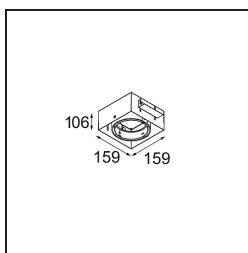

Multiple Recessed Trimless Adjustable M-LED 1x DE Black Matt

Spezifikationen

Material	13171002
Typ der Lichtquelle	M-LED
Lebensdauer	L80 B20 bei 50.000 Stunden
Leuchtmittel enthalten	Nein
Anzahl Lichtquellen	1
Lichtrichtung	Abwärts
Eingangsspannung	Konstantstrom-Treiber erforderlich
Schutzklasse	III
Schutzart	20
Glühdrahtprüfung (°C)	960
Innen/Außen	Innen
Anwendung	Decke, Wand
Montage	Einbau
Ausschnittgröße (mm)	L 315 W 315
Einbautiefe (mm)	110,0
Verstellbarkeit	V -50°/+50°
Primärfarbe & Primäres Finish	Schwarz, Matt
Bruttogewicht (g)	1170,0
Antriebsstrom (mA)	350
Lumenleistung (lm)	939
Effizienz (lm/W)	85