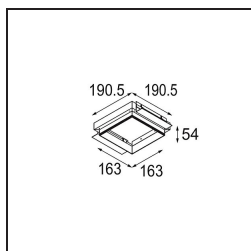

Montagezubehör

10430130 Installation Housing 194x215x120

10450130 Plaster Kit Trimless 190x190 - 163x163 1x

■ Wählen Sie das benötigte Zubehör