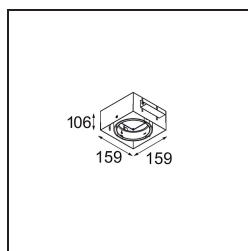

FFD_Multiple Recessed Trimless Adjustable M-LED 1x DE Black Matt

Spezifikationen

Material	13171002
Typ der Lichtquelle	M-LED
Lebensdauer	L80 B20 bei 50.000 Stunden
Leuchtmittel enthalten	Nein
Anzahl Lichtquellen	1
Lichtrichtung	Abwärts
Eingangsspannung	Konstantstrom-Treiber erforderlich
Schutzklasse	III
Schutzart	20
Glühdrahtprüfung (°C)	960
Innen/Außen	Innen
Anwendung	Decke, Wand
Montage	Einbau
Ausschnittgröße (mm)	L 315 W 315
Einbautiefe (mm)	110,0
Verstellbarkeit	V -50°/+50°
Primärfarbe & Primäres Finish	Schwarz, Matt
Bruttogewicht (g)	1170,0
Antriebsstrom (mA)	350
Lichtstrom pro Lampe (lm)	939
Effizienz (lm/W)	85
Bemerkung	<ul style="list-style-type: none"> • Dies ist kein vollständiges Produkt. Leuchtenmodul erforderlich. • M-LED-Leuchtenmodul nicht enthalten • Dies ist kein vollständiges Produkt. M-LED-Leuchtenmodul erforderlich. • Dies ist kein vollständiges Produkt. Leuchtenmodul erforderlich.