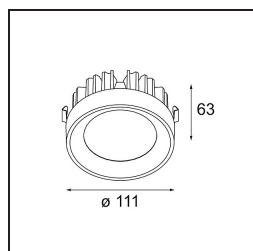

M-LED-Modul

- **11298002** M-LED Module 111 1x LED 2700K Spot DE Black Matt
- **11298009** M-LED Module 111 1x LED 2700K Spot DE White Structure
- **11298024** M-LED Module 111 1x LED 2700K Spot DE Aluminium Brushed Anodised
- **11298102** M-LED Module 111 1x LED 2700K Medium DE Black Matt
- **11298109** M-LED Module 111 1x LED 2700K Medium DE White Structure
- **11298124** M-LED Module 111 1x LED 2700K Medium DE Aluminium Brushed Anodised
- **11298202** M-LED Module 111 1x LED 2700K Flood DE Black Matt
- **11298209** M-LED Module 111 1x LED 2700K Flood DE White Structure
- **11298224** M-LED Module 111 1x LED 2700K Flood DE Aluminium Brushed Anodised
- **11298302** M-LED Module 111 1x LED 3000K Spot DE Black Matt
- **11298309** M-LED Module 111 1x LED 3000K Spot DE White Structure
- **11298324** M-LED Module 111 1x LED 3000K Spot DE Aluminium Brushed Anodised
- **11298402** M-LED Module 111 1x LED 3000K Medium DE Black Matt
- **11298409** M-LED Module 111 1x LED 3000K Medium DE White Structure
- **11298424** M-LED Module 111 1x LED 3000K Medium DE Aluminium Brushed Anodised
- **11298502** M-LED Module 111 1x LED 3000K Flood DE Black Matt
- **11298509** M-LED Module 111 1x LED 3000K Flood DE White Structure
- **11298524** M-LED Module 111 1x LED 3000K Flood DE Aluminium Brushed Anodised
- **11298602** M-LED Module 111 1x LED 4000K Spot DE Black Matt
- **11298609** M-LED Module 111 1x LED 4000K Spot DE White Structure
- **11298624** M-LED Module 111 1x LED 4000K Spot DE Aluminium Brushed Anodised
- **11298702** M-LED Module 111 1x LED 4000K Medium DE Black Matt
- **11298709** M-LED Module 111 1x LED 4000K Medium DE White Structure
- **11298724** M-LED Module 111 1x LED 4000K Medium DE Aluminium Brushed Anodised
- **11298802** M-LED Module 111 1x LED 4000K Flood DE Black Matt
- **11298809** M-LED Module 111 1x LED 4000K Flood DE White Structure
- **11298824** M-LED Module 111 1x LED 4000K Flood DE Aluminium Brushed Anodised

■ Wählen Sie das benötigte Zubehör