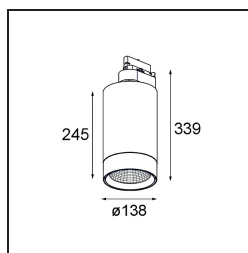

Datum
Klant
Project
Soort

FFD_Kanon Track 230V Adjustable 138 1x LED 2700K Spot Trailing Edge DI White Structure

Interieurdesigners op zoek naar een railsysteem voor spots dat uitzonderlijke helderheid combineert met fantastisch design, hoeven niet verder te zoeken. Kanon is hun geheime wapen. Kanon, de krachtigste spot in onze portfolio (tot 5000 lumen), vuurt licht af, maar ziet er toch gestroomlijnd en elegant uit. Geen bedrading of kabels te bespeuren. Kanon, ontworpen voor winkelomgevingen, is dé manier om jouw goederen stijlvol uit te stallen.

Specificaties

Materiaal	13160009
Type Lichtbron	LED
LED type	LUMILED 1211 GEN4
LED technologie	Led-COB
CRI	Min. 90
Kleurtemperatuur	2700K
Levensduur	L80B10 bij 50.000 Uur
Lamp inbegrepen	Ja
Aantal Lichtbronnen	1
Binning (SDCM)	3
Lichtrichting	Omlaag
Optisch	Reflector
Gemeten gradenbundel (°)	16,0
Ingangsspanning	230 V
Luminaire power (W)	56,0
Elektriciteitsklasse	I
IP-klasse	20
Gloeidraadtest (°C)	960
Protocol Voor Dimmen	Trailing-Edge
Binnen/Buiten	Binnen
Toepassing	Plafond
Verstelbaarheid	H 365° V 90°
Afstand tot Verlicht Voorwerp (m)	0,1
Primaire Kleur & Primaire Afwerking	Wit, Structuur
Brutogewicht (g)	2745,0
Lumenoutput per lampunit (lm)	4786
Efficiëntie (lm/W)	85
UGR	18
Opmerking	• Dit is geen compleet product. Track 230V systeem vereist.