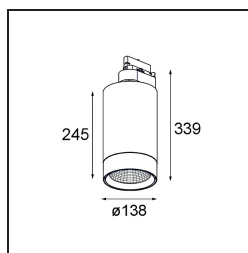

Date
Customer
Project
Type

FFD_Kanon Track 230V Adjustable 138 lx LED 2700K Spot Trailing Edge DI White Structure

Gli interior designer alla ricerca di spot su binario in grado di combinare un'eccezionale luminosità e un design d'impatto, possono finalmente smettere di cercare. Kanon è la loro arma segreta. Spot più potente della nostra gamma (fino a 5000 lumen), Kanon sprigiona luce con eleganza e raffinatezza. Nessun cablaggio o filo in vista. Progettato per gli ambienti retail, Kanon è un modo infallibile per illuminare la merce con stile.

Specifications

Materiale	13160009
Tipo di Sorgente	LED
Tipologia LED	LUMILED 1211 GEN4
Tecnologie LED	COB
CRI	Min. 90
Temperatura di colore della luce	2700K
Vita utile	L80B10 @50.000 ore
Lampadina inclusa	Sì
Numero di fonte luminosa	1
Binning (SDCM)	3
Direzione della luce	Diretta
Ottiche	Riflettore
Fascio misurato (°)	16,0
Volt in ingresso	230V
Luminaire power (W)	56,0
Classificazione elettrica	I
Grado IP	20
Test filo a caldo (°C)	960
Protocollo di regolazione (Dimmer)	Taglio di fase
Interno/Esterno	Interno
Applicazione	Soffitto
Orientabilità	H 365° V 90°
Distanza dall'oggetto illuminato (m)	0,1
Colore primario & Finitura primaria	Bianco, Strutturata
Peso lordo (g)	2745,0
Flusso luminoso per lampade (lm)	4786
Efficienza (lm/W)	85
Livello abbagliamento	18
Remark	<ul style="list-style-type: none"> This is not a complete product. Track 230V system required.