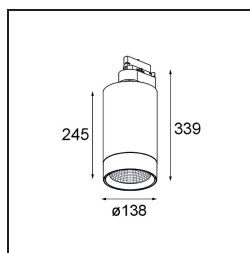

Date
Customer
Project
Type

*FFD\_Kanon Track 230V Adjustable 138 1x LED 2700K Spot Trailing Edge DI White Structure*

Los diseñadores de interiores en busca de iluminación en vía basada en focos que combina brillo excepcional con diseño fantástico tienen aquí su solución. Kanon es su arma secreta. Es el foco más potente de nuestra cartera (hasta 5.000 lúmenes). Kanon irradia luminosidad con una apariencia elegante. Sin cables a la vista. Diseñado para entornos comerciales, Kanon no le decepcionará a la hora de iluminar sus productos con estilo.

### Specifications

Material	13160009
Tipo de fuente de luz	LED
Tipo de LED	LUMILED 1211 GEN4
Tecnología LED	COB LED
CRI	Min. 90
Temperatura del color	2700K
Vida Útil	L80B10 @50.000 horas
Lámpara Incluida	Sí
Número de fuentes de luz	1
Binning (SDCM)	3
Dirección de la luz	Directo
Óptica	Reflector
Ángulo de Apertura medido (°)	16,0
Voltaje de entrada	230V
Luminaire power (W)	56,0
Clasificación eléctrica	I
Clasificación del IP	20
Clasificación de hilo incandescente (°C)	960
Protocolo de regulación	Trailing Edge
Interio/Exterior	Interior
Aplicación	Techo
Ajustabilidad	H 365° V 90°
Distancia al objeto iluminado (m)	0,1
Color principal & Acabado principal	Blanco, Estructura
Peso bruto (g)	2745,0
Flujo luminoso por lámpara (lm)	4786
Eficacia (lm/W)	85
Índice de deslumbramiento	18
Remark	<ul style="list-style-type: none"> <li>This is not a complete product. Track 230V system required.</li> </ul>