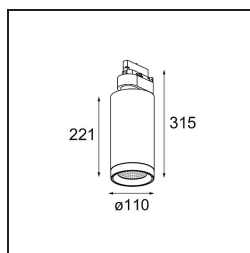

### Specificaties

Materiaal	13153009
Type Lichtbron	LED
LED type	LUMILED 1205 GEN 3
LED technologie	Led-COB
CRI	Min. 90
Kleurtemperatuur	4000K
Levensduur	L80B20 bij 50.000 Uur
Lamp inbegrepen	Ja
Aantal Lichtbronnen	1
Binning (SDCM)	3
Lichtrichting	Omlaag
Optisch	Reflector
Gemeten gradenbundel (°)	38,2
Ingangsspanning	230 V
Luminaire power (W)	42,3
Elektriciteitsklasse	I
IP-klasse	20
Gloeidraadtest (°C)	960
Protocol Voor Dimmen	DALI
DALI Standard	DALI-2
Binnen/Buiten	Binnen
Toepassing	Plafond
Verstelbaarheid	H 365° V 90°
Afstand tot Verlicht Voorwerp (m)	0,1
Primaire Kleur & Primaire Afwerking	Wit, Structuur
Brutogewicht (g)	2265,0
Geleverde lumen (lm)	3483
Efficiëntie (lm/W)	82
UGR	20
Opmerking	<ul style="list-style-type: none"> <li>Dit is geen compleet product. Track 230V systeem vereist.</li> </ul>