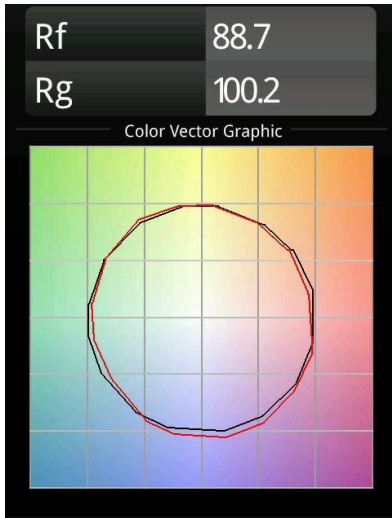

TM30 & CRI Diagrammen