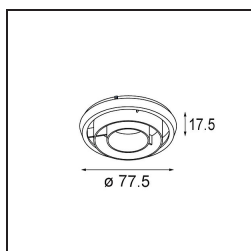

10217002 Crossblade 80 Black Matt

☐ Kies een vereist accessoire