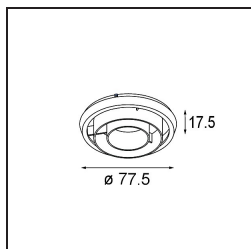

Optische Accessoires

10217002 Crossblade 80 Black Matt

■ Kies een vereist accessoire