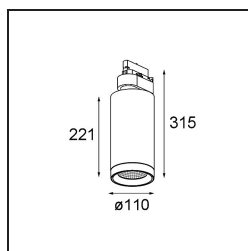

Datum
Klant
Project
Soort

FFD_Kanon Track 230V Adjustable 110 1x LED 3000K Wide Flood DALI DI White Structure

Interieurdesigners op zoek naar een railsysteem voor spots dat uitzonderlijke helderheid combineert met fantastisch design, hoeven niet verder te zoeken. Kanon is hun geheime wapen. Kanon, de krachtigste spot in onze portfolio (tot 5000 lumen), vuurt licht af, maar ziet er toch gestroomlijnd en elegant uit. Geen bedrading of kabels te bespeuren. Kanon, ontworpen voor winkelomgevingen, is dé manier om jouw goederen stijlvol uit te stallen.

Specificaties

Materiaal	13152709
Type Lichtbron	LED
LED type	LUMILED 1205 GEN 3
LED technologie	Led-COB
CRI	Min. 90
Kleurtemperatuur	3000K
Levensduur	L80B20 bij 50.000 Uur
Lamp inbegrepen	Ja
Aantal Lichtbronnen	1
Binning (SDCM)	3
Lichtrichting	Omlaag
Optisch	Reflector
Gemeten gradenbundel (°)	58,8
Ingangsspanning	230 V
Luminaire power (W)	42,3
Elektriciteitsklasse	I
IP-klasse	20
Gloeidraadtest (°C)	960
Protocol Voor Dimmen	DALI
DALI Standard	DALI-2
Binnen/Buiten	Binnen
Toepassing	Plafond
Verstelbaarheid	H 365° V 90°
Afstand tot Verlicht Voorwerp (m)	0,1
Primaire Kleur & Primaire Afwerking	Wit, Structuur
Brutogewicht (g)	2265,0
Lumenoutput per lampunit (lm)	3222
Efficiëntie (lm/W)	76
UGR	21
Opmerking	• Dit is geen compleet product. Track 230V systeem vereist.