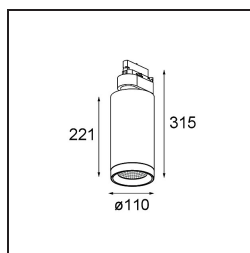

Date
Customer
Project
Type

FFD_Kanon Track 230V Adjustable 110 lx LED 3000K Wide Flood DALI DI White Structure

Gli interior designer alla ricerca di spot su binario in grado di combinare un'eccezionale luminosità e un design d'impatto, possono finalmente smettere di cercare. Kanon è la loro arma segreta. Spot più potente della nostra gamma (fino a 5000 lumen), Kanon sprigiona luce con eleganza e raffinatezza. Nessun cablaggio o filo in vista. Progettato per gli ambienti retail, Kanon è un modo infallibile per illuminare la merce con stile.

Specifications

Materiale	13152709
Tipo di Sorgente	LED
Tipologia LED	LUMILED 1205 GEN 3
Tecnologie LED	COB
CRI	Min. 90
Temperatura di colore della luce	3000K
Vita utile	L80B20 @50.000 ore
Lampadina inclusa	Sì
Numero di fonte luminosa	1
Binning (SDCM)	3
Direzione della luce	Diretta
Ottiche	Riflettore
Fascio misurato (°)	58,8
Volt in ingresso	230V
Luminaire power (W)	42,3
Classificazione elettrica	I
Grado IP	20
Test filo a caldo (°C)	960
Protocollo di regolazione (Dimmer)	DALI
DALI Standard	DALI-2
Interno/Esterno	Interno
Applicazione	Soffitto
Orientabilità	H 365° V 90°
Distanza dall'oggetto illuminato (m)	0,1
Colore primario & Finitura primaria	Bianco, Strutturata
Peso lordo (g)	2265,0
Flusso luminoso per lampade (lm)	3222
Efficienza (lm/W)	76
Livello abbagliamento	21
Remark	<ul style="list-style-type: none"> This is not a complete product. Track 230V system required.