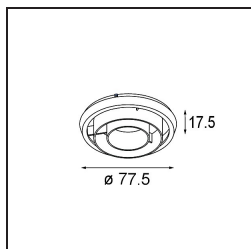

Accessorio Ottico

10217002 Crossblade 80 Black Matt

Choose a required accessory