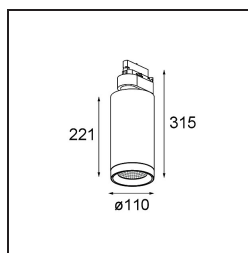

Date
Client
Projet
Type

*FFD\_Kanon Track 230V Adjustable 110 1x LED 3000K Wide Flood DALI DI White Structure*

Les designers d'intérieur en quête d'un éclairage par spots sur rail qui combine une luminosité exceptionnelle et un magnifique design peuvent arrêter de chercher. Kanon est leur arme secrète. Spot le plus puissant de notre portefeuille (jusqu'à 5 000 lumens), Kanon projette la lumière depuis son corps cylindrique au design soigné et élégant. Aucun fil ni câble en vue. Conçu pour les environnements de vente au détail, Kanon est la garantie infaillible de mettre vos produits en lumière avec style.

### Caractéristiques

Matériaux	13152709
Type de Source Lumineuse	LED
Type de LED	LUMILED 1205 GEN 3
Technologie LED	LED COB
CRI	Min. 90
Température de Couleur	3000K
Durée de Vie	L80B20 à 50 000 heures
Ampoule incluse	Oui
Nombre de Sources Lumineuses	1
Groupement (SDCM)	3
Direction de la Lumière	Bas
Optique	Réflecteur
Faisceau mesuré (°)	58,8
Tension d'Entrée	230 V
Luminaire power (W)	42,3
Classe Électrique	I
Indice de protection IP	20
Essai au fil incandescent (°C)	960
Protocole de Variation	DALI
DALI Standard	DALI-2
Intérieur/extérieur	Intérieur
Application	Plafond
Ajustabilité	H 365° V 90°
Distance avec l'Objet Éclairé (m)	0,1
Couleur Principale & Finition Principale	Blanc, Structure
Poids brut (g)	2265,0
Flux lumineux par lampe (lm)	3222
Efficacité (lm/W)	76
UGR	21
Commentaire	<ul style="list-style-type: none"> <li>Ceci n'est pas un produit complet. Système Track 230V requis.</li> </ul>