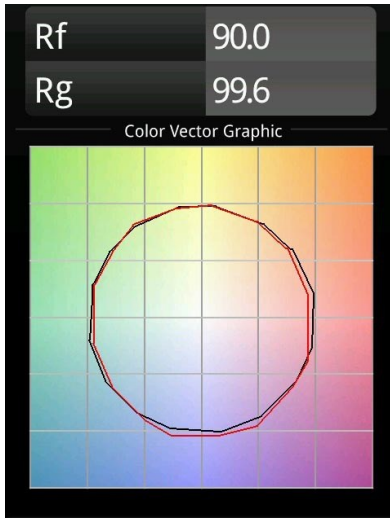

TM30 & CRI diagrammes