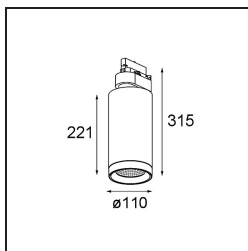

### Specifications

Material	13152709
Tipo de fuente de luz	LED
Tipo de LED	LUMILED 1205 GEN 3
Tecnología LED	COB LED
CRI	Min. 90
Temperatura del color	3000K
Vida Útil	L80B20 @50.000 horas
Lámpara Incluida	Sí
Número de fuentes de luz	1
Binning (SDCM)	3
Dirección de la luz	Directo
Óptica	Reflector
Ángulo de Apertura medido (°)	58,8
Voltaje de entrada	230V
Luminaire power (W)	42,3
Clasificación eléctrica	I
Clasificación del IP	20
Clasificación de hilo incandescente (°C)	960
Protocolo de regulación	DALI
DALI Standard	DALI-2
Interio/Exterior	Interior
Aplicación	Techo
Ajustabilidad	H 365° V 90°
Distancia al objeto iluminado (m)	0,1
Color principal & Acabado principal	Blanco, Estructura
Peso bruto (g)	2265,0
Flujo luminoso por lámpara (lm)	3222
Eficacia (lm/W)	76
Índice de deslumbramiento	21
Remark	<ul style="list-style-type: none"> <li>This is not a complete product. Track 230V system required.</li> </ul>