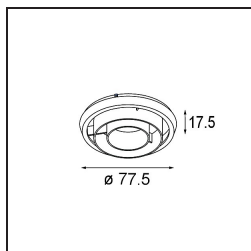

Accesorios Opticos

10217002 Crossblade 80 Black Matt

Choose a required accessory