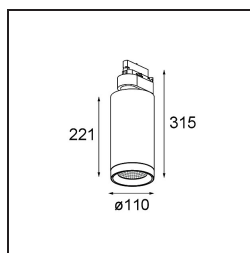

Datum
Klant
Project
Soort

FFD_Kanon Track 230V Adjustable 110 1x LED 2700K Medium DALI DI Black Structure

Interieurdesigners op zoek naar een railsysteem voor spots dat uitzonderlijke helderheid combineert met fantastisch design, hoeven niet verder te zoeken. Kanon is hun geheime wapen. Kanon, de krachtigste spot in onze portfolio (tot 5000 lumen), vuurt licht af, maar ziet er toch gestroomlijnd en elegant uit. Geen bedrading of kabels te bespeuren. Kanon, ontworpen voor winkelomgevingen, is dé manier om jouw goederen stijlvol uit te stallen.

Specificaties

Materiaal	13152132
Type Lichtbron	LED
LED type	LUMILED 1205 GEN 3
LED technologie	Led-COB
CRI	Min. 90
Kleurtemperatuur	2700K
Levensduur	L80B20 bij 50.000 Uur
Lamp inbegrepen	Ja
Aantal Lichtbronnen	1
Binning (SDCM)	3
Lichtrichting	Omlaag
Optisch	Reflector
Gemeten gradenbundel (°)	23,5
Ingangsspanning	230 V
Luminaire power (W)	42,3
Elektriciteitsklasse	I
IP-klasse	20
Gloeidraadtest (°C)	960
Protocol Voor Dimmen	DALI
DALI Standard	DALI-2
Binnen/Buiten	Binnen
Toepassing	Plafond
Verstelbaarheid	H 365° V 90°
Afstand tot Verlicht Voorwerp (m)	0,1
Primaire Kleur & Primaire Afwerking	Zwart, Structuur
Brutogewicht (g)	2265,0
Lumenoutput per lampunit (lm)	3107
Efficiëntie (lm/W)	73
UGR	19
Opmerking	• Dit is geen compleet product. Track 230V systeem vereist.