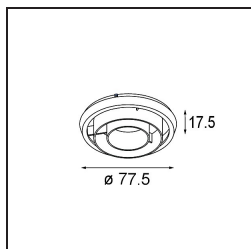

Optische Accessoires

10217002 Crossblade 80 Black Matt

Kies een vereist accessoire