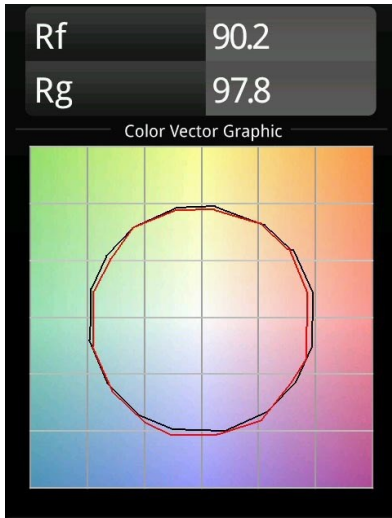

TM30 & CRI Diagrammen