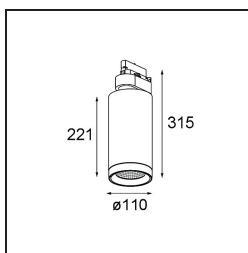

Date
Client
Projet
Type

FFD_Kanon Track 230V Adjustable 110 1x LED 2700K Medium DALI DI Black Structure

Les designers d'intérieur en quête d'un éclairage par spots sur rail qui combine une luminosité exceptionnelle et un magnifique design peuvent arrêter de chercher. Kanon est leur arme secrète. Spot le plus puissant de notre portefeuille (jusqu'à 5 000 lumens), Kanon projette la lumière depuis son corps cylindrique au design soigné et élégant. Aucun fil ni câble en vue. Conçu pour les environnements de vente au détail, Kanon est la garantie infaillible de mettre vos produits en lumière avec style.

Caractéristiques

Matériaux	13152132
Type de Source Lumineuse	LED
Type de LED	LUMILED 1205 GEN 3
Technologie LED	LED COB
CRI	Min. 90
Température de Couleur	2700K
Durée de Vie	L80B20 à 50 000 heures
Ampoule incluse	Oui
Nombre de Sources Lumineuses	1
Groupement (SDCM)	3
Direction de la Lumière	Bas
Optique	Réflecteur
Faisceau mesuré (°)	23,5
Tension d'Entrée	230 V
Luminaire power (W)	42,3
Classe Électrique	I
Indice de protection IP	20
Essai au fil incandescent (°C)	960
Protocole de Variation	DALI
DALI Standard	DALI-2
Intérieur/extérieur	Intérieur
Application	Plafond
Ajustabilité	H 365° V 90°
Distance avec l'Objet Éclairé (m)	0,1
Couleur Principale & Finition Principale	Noir, Structure
Poids brut (g)	2265,0
Flux lumineux par lampe (lm)	3107
Efficacité (lm/W)	73
UGR	19
Commentaire	<ul style="list-style-type: none"> Ceci n'est pas un produit complet. Système Track 230V requis.