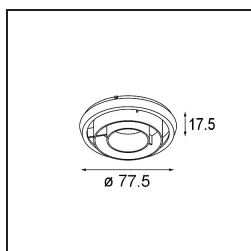

Accessoires d'Eclairage optiques

10217002 Crossblade 80 Black Matt

Choisir un accessoire requis