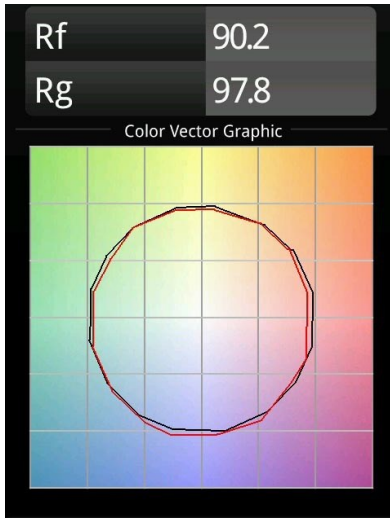

TM30 & CRI diagrammes