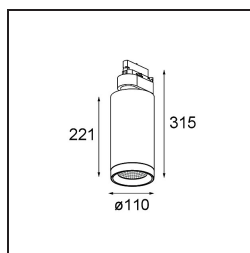

Date
Customer
Project
Type

FFD_Kanon Track 230V Adjustable 110 1x LED 2700K Medium DALI DI Black Structure

Los diseñadores de interiores en busca de iluminación en vía basada en focos que combina brillo excepcional con diseño fantástico tienen aquí su solución. Kanon es su arma secreta. Es el foco más potente de nuestra cartera (hasta 5.000 lúmenes). Kanon irradia luminosidad con una apariencia elegante. Sin cables a la vista. Diseñado para entornos comerciales, Kanon no le decepcionará a la hora de iluminar sus productos con estilo.

Specifications

Material	13152132
Tipo de fuente de luz	LED
Tipo de LED	LUMILED 1205 GEN 3
Tecnología LED	COB LED
CRI	Min. 90
Temperatura del color	2700K
Vida Útil	L80B20 @50.000 horas
Lámpara Incluida	Sí
Número de fuentes de luz	1
Binning (SDCM)	3
Dirección de la luz	Directo
Óptica	Reflector
Ángulo de Apertura medido (°)	23,5
Voltaje de entrada	230V
Luminaire power (W)	42,3
Clasificación eléctrica	I
Clasificación del IP	20
Clasificación de hilo incandescente (°C)	960
Protocolo de regulación	DALI
DALI Standard	DALI-2
Interio/Exterior	Interior
Aplicación	Techo
Ajustabilidad	H 365° V 90°
Distancia al objeto iluminado (m)	0,1
Color principal & Acabado principal	Negro, Estructura
Peso bruto (g)	2265,0
Flujo luminoso por lámpara (lm)	3107
Eficacia (lm/W)	73
Índice de deslumbramiento	19
Remark	<ul style="list-style-type: none"> • This is not a complete product. Track 230V system required.