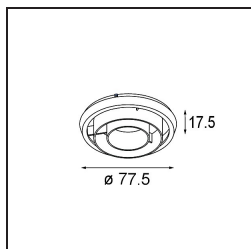

Accesorios Opticos

10217002 Crossblade 80 Black Matt

Choose a required accessory