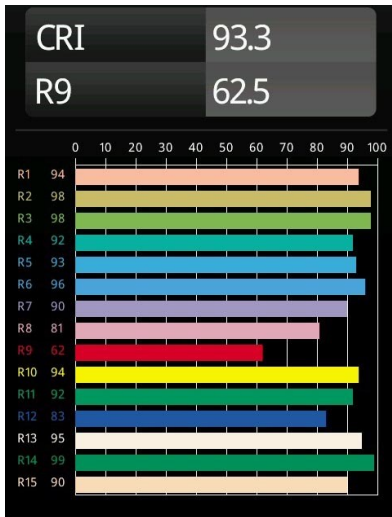

TM30 & CRI diagram