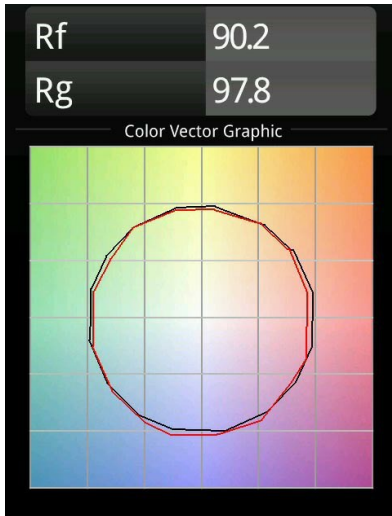

TM30 & CRI diagram