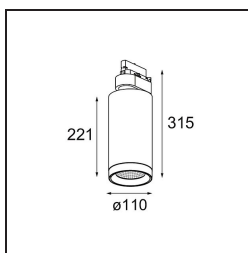

### Specifications

Material	13152032
Tipo de fuente de luz	LED
Tipo de LED	LUMILED 1205 GEN 3
Tecnología LED	COB LED
CRI	Min. 90
Temperatura del color	2700K
Vida Útil	L80B20 @50.000 horas
Lámpara Incluida	Sí
Número de fuentes de luz	1
Binning (SDCM)	3
Dirección de la luz	Directo
Óptica	Reflector
Ángulo de Apertura medido (°)	14,5
Voltaje de entrada	230V
Luminaire power (W)	42,3
Clasificación eléctrica	I
Clasificación del IP	20
Clasificación de hilo incandescente (°C)	960
Protocolo de regulación	DALI
DALI Standard	DALI-2
Interio/Exterior	Interior
Aplicación	Techo
Ajustabilidad	H 365° V 90°
Distancia al objeto iluminado (m)	0,1
Color principal & Acabado principal	Negro, Estructura
Peso bruto (g)	2265,0
Flujo de Salida (lm)	3107
Eficacia (lm/W)	73
Índice de deslumbramiento	19
Remark	<ul style="list-style-type: none"> <li>This is not a complete product. Track 230V system required.</li> </ul>