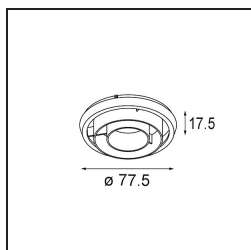

Accesorios Opticos

10217002 Crossblade 80 Black Matt

Choose a required accessory