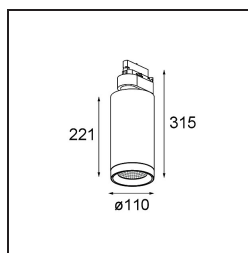

Datum
Klant
Project
Soort

FFD_Kanon Track 230V Adjustable 110 lx LED 2700K Wide Flood Trailing Edge DI White Structure

Interieurdesigners op zoek naar een railsysteem voor spots dat uitzonderlijke helderheid combineert met fantastisch design, hoeven niet verder te zoeken. Kanon is hun geheime wapen. Kanon, de krachtigste spot in onze portfolio (tot 5000 lumen), vuurt licht af, maar ziet er toch gestroomlijnd en elegant uit. Geen bedrading of kabels te bespeuren. Kanon, ontworpen voor winkelomgevingen, is dé manier om jouw goederen stijlvol uit te stallen.

Specificaties

Materiaal	13150309
Type Lichtbron	LED
LED type	LUMILED 1205 GEN 3
LED technologie	Led-COB
CRI	Min. 90
Kleurtemperatuur	2700K
Levensduur	L80B20 bij 50.000 Uur
Lamp inbegrepen	Ja
Aantal Lichtbronnen	1
Binning (SDCM)	3
Lichtrichting	Omlaag
Optisch	Reflector
Gemeten gradenbundel (°)	58,8
Ingangsspanning	230 V
Luminaire power (W)	45,5
Elektriciteitsklasse	I
IP-klasse	20
Gloeidraadtest (°C)	960
Protocol Voor Dimmen	Trailing-Edge
Binnen/Buiten	Binnen
Toepassing	Plafond
Verstelbaarheid	H 365° V 90°
Afstand tot Verlicht Voorwerp (m)	0,1
Primaire Kleur & Primaire Afwerking	Wit, Structuur
Brutogewicht (g)	2259,0
Lumenoutput per lampunit (lm)	3107
Efficiëntie (lm/W)	68
UGR	21
Opmerking	• Dit is geen compleet product. Track 230V systeem vereist.