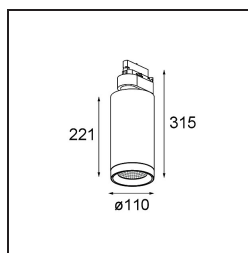

Date
Customer
Project
Type

FFD_Kanon Track 230V Adjustable 110 lx LED 2700K Wide Flood Trailing Edge DI White Structure

Gli interior designer alla ricerca di spot su binario in grado di combinare un'eccezionale luminosità e un design d'impatto, possono finalmente smettere di cercare. Kanon è la loro arma segreta. Spot più potente della nostra gamma (fino a 5000 lumen), Kanon sprigiona luce con eleganza e raffinatezza. Nessun cablaggio o filo in vista. Progettato per gli ambienti retail, Kanon è un modo infallibile per illuminare la merce con stile.

Specifications

Materiale	13150309
Tipo di Sorgente	LED
Tipologia LED	LUMILED 1205 GEN 3
Tecnologie LED	COB
CRI	Min. 90
Temperatura di colore della luce	2700K
Vita utile	L80B20 @50.000 ore
Lampadina inclusa	Sì
Numero di fonte luminosa	1
Binning (SDCM)	3
Direzione della luce	Diretta
Ottiche	Riflettore
Fascio misurato (°)	58,8
Volt in ingresso	230V
Luminaire power (W)	45,5
Classificazione elettrica	I
Grado IP	20
Test filo a caldo (°C)	960
Protocollo di regolazione (Dimmer)	Taglio di fase
Interno/Esterno	Interno
Applicazione	Soffitto
Orientabilità	H 365° V 90°
Distanza dall'oggetto illuminato (m)	0,1
Colore primario & Finitura primaria	Bianco, Strutturata
Peso lordo (g)	2259,0
Flusso luminoso per lampade (lm)	3107
Efficienza (lm/W)	68
Livello abbagliamento	21
Remark	<ul style="list-style-type: none"> This is not a complete product. Track 230V system required.