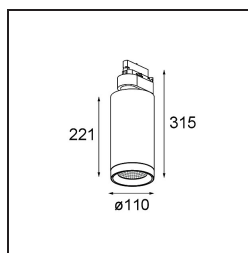

Date
Client
Projet
Type

FFD_Kanon Track 230V Adjustable 110 lx LED 2700K Wide Flood Trailing Edge DI White Structure

Les designers d'intérieur en quête d'un éclairage par spots sur rail qui combine une luminosité exceptionnelle et un magnifique design peuvent arrêter de chercher. Kanon est leur arme secrète. Spot le plus puissant de notre portefeuille (jusqu'à 5 000 lumens), Kanon projette la lumière depuis son corps cylindrique au design soigné et élégant. Aucun fil ni câble en vue. Conçu pour les environnements de vente au détail, Kanon est la garantie infaillible de mettre vos produits en lumière avec style.

Caractéristiques

Matériaux	13150309
Type de Source Lumineuse	LED
Type de LED	LUMILED 1205 GEN 3
Technologie LED	LED COB
CRI	Min. 90
Température de Couleur	2700K
Durée de Vie	L80B20 à 50 000 heures
Ampoule incluse	Oui
Nombre de Sources Lumineuses	1
Groupement (SDCM)	3
Direction de la Lumière	Bas
Optique	Réflecteur
Faisceau mesuré (°)	58,8
Tension d'Entrée	230 V
Luminaire power (W)	45,5
Classe Électrique	I
Indice de protection IP	20
Essai au fil incandescent (°C)	960
Protocole de Variation	Coupure en Fin de Phase
Intérieur/extérieur	Intérieur
Application	Plafond
Ajustabilité	H 365° V 90°
Distance avec l'Objet Éclairé (m)	0,1
Couleur Principale & Finition Principale	Blanc, Structure
Poids brut (g)	2259,0
Flux lumineux par lampe (lm)	3107
Efficacité (lm/W)	68
UGR	21
Commentaire	<ul style="list-style-type: none"> Ceci n'est pas un produit complet. Système Track 230V requis.