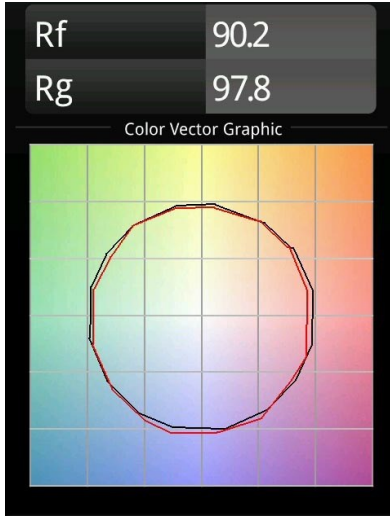

TM30 & CRI diagrammes