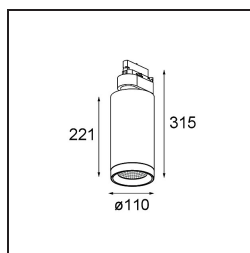

Date
Customer
Project
Type

*FFD\_Kanon Track 230V Adjustable 110 lx LED 2700K Wide Flood Trailing Edge DI White Structure*

Los diseñadores de interiores en busca de iluminación en vía basada en focos que combina brillo excepcional con diseño fantástico tienen aquí su solución. Kanon es su arma secreta. Es el foco más potente de nuestra cartera (hasta 5.000 lúmenes). Kanon irradia luminosidad con una apariencia elegante. Sin cables a la vista. Diseñado para entornos comerciales, Kanon no le decepcionará a la hora de iluminar sus productos con estilo.

**Specifications**

Material	13150309
Tipo de fuente de luz	LED
Tipo de LED	LUMILED 1205 GEN 3
Tecnología LED	COB LED
CRI	Min. 90
Temperatura del color	2700K
Vida Útil	L80B20 @50.000 horas
Lámpara Incluida	Sí
Número de fuentes de luz	1
Binning (SDCM)	3
Dirección de la luz	Directo
Óptica	Reflector
Ángulo de Apertura medido (°)	58,8
Voltaje de entrada	230V
Luminaire power (W)	45,5
Clasificación eléctrica	I
Clasificación del IP	20
Clasificación de hilo incandescente (°C)	960
Protocolo de regulación	Trailing Edge
Interio/Exterior	Interior
Aplicación	Techo
Ajustabilidad	H 365° V 90°
Distancia al objeto iluminado (m)	0,1
Color principal & Acabado principal	Blanco, Estructura
Peso bruto (g)	2259,0
Flujo luminoso por lámpara (lm)	3107
Eficacia (lm/W)	68
Índice de deslumbramiento	21
Remark	<ul style="list-style-type: none"> <li>This is not a complete product. Track 230V system required.</li> </ul>