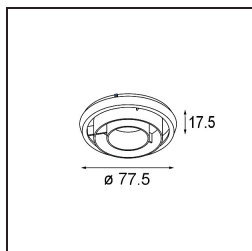

Accesorios Opticos

10217002 Crossblade 80 Black Matt

Choose a required accessory