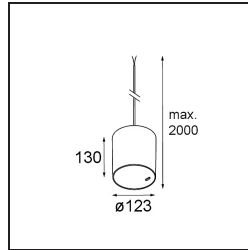

#### Specificaties

Materiaal	13141632
Levensduur	L80B20 bij 50.000 Uur
Lamp inbegrepen	Neen
Aantal Lichtbronnen	1
Lichtrichting	Omlaag
Optisch	Reflector
Ingangsspanning	Aandrijving Gelijkstroom Vereist
Elektriciteitsklasse	III
IP-klasse	20
Gloeidraadtest (°C)	960
Binnen/Buiten	Binnen
Toepassing	Plafond
Montage	Gependeld
Verstelbaarheid	Not Applicable
Primaire Kleur & Primaire Afwerking	Zwart, Structuur
Brutogewicht (g)	1112,0
Opmerking	<ul style="list-style-type: none"> <li>• Smart spot niet inbegrepen</li> <li>• Langere hangkabel op verzoek (standaardlengte is 2 meter)</li> <li>• Dit is geen compleet product. Smart Tube, Smart spot en Kompas Round systeem vereist.</li> <li>• Dit is geen compleet product. Smart Tube, Smart spot en Kompas Round systeem vereist.</li> </ul>