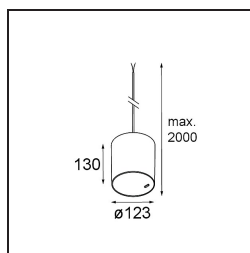

Date
Customer
Project
Type

*Smart Tube Kompas Suspended 115 1x DE Black Structure*

**Specifications**

Material	13141632
Vida Util	L80B20 @50.000 horas
Lámpara Incluida	No
Número de fuentes de luz	1
Dirección de la luz	Directo
Óptica	Reflector
Voltaje de entrada	Driver de corriente constante requerido
Clasificación eléctrica	III
Clasificación del IP	20
Clasificación de hilo incandescente (°C)	960
Interio/Exterior	Interior
Aplicación	Techo
Montaje	Suspendido
Ajustabilidad	Not Applicable
Color principal & Acabado principal	Negro, Estructura
Peso bruto (g)	1112,0

Remark	<ul style="list-style-type: none"> <li>• Luz de la serie Smart no incluido</li> <li>• Cable de suspensión más largo bajo pedido (la longitud estándar es de 2 metros)</li> <li>• No es un producto completo. Requiere Smart Tube, Smart spotlight y el sistema Kompas Round.</li> <li>• This is not a complete product. Smart Tube, Smart spotlight and Kompas Round system required.</li> </ul>
--------	--