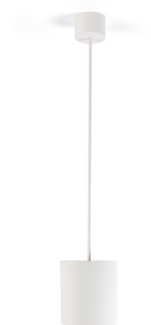

Smart Tube Suspended 115 1x 1800-3000K WD Trailing Edge DI 350mA White Structure

Las familias Smart incluyen toda clase de formas, y este diseño cilíndrico no podía quedar fuera. Smart Tube es una familia de luminarias suspendidas versátiles y divertidas para todo tipo de espacios. De montaje en superficie como foco downlight, en la pared para disfrutar de luz hacia arriba y hacia abajo, o suspendido para crear una atmósfera más íntima, Smart Tube se puede combinar con cualquier diseño Smart (Kup, Lotis o Cake).

Specifications

Material	13141509
Temperatura del color	1800-3000K (Warm Dim)
Vida Útil	L80B20 @50.000 horas
Lámpara Incluida	No
Número de fuentes de luz	1
Dirección de la luz	Directo
Óptica	Reflector
Voltaje de entrada	230V
Clasificación eléctrica	I
Clasificación del IP	20
Clasificación de hilo incandescente (°C)	960
Protocolo de regulación	Trailing Edge
Interio/Exterior	Interior
Aplicación	Techo
Montaje	Suspendido
Ajustabilidad	Not Applicable
Color principal & Acabado principal	Blanco, Estructura
Peso bruto (g)	1692,0
Remark	<ul style="list-style-type: none"> • Luz de la serie Smart no incluido • Este no es un producto completo. Se requiere luz de la serie Smart. • This is not a complete product. Smart Tube and Smart spotlight required.