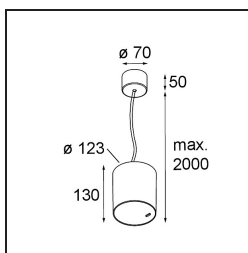

Smart Tube Suspended 115 1x 1800-3000K WD Trailing Edge DI 350mA White Structure

Las familias Smart incluyen toda clase de formas, y este diseño cilíndrico no podía quedar fuera. Smart Tube es una familia de luminarias suspendidas versátiles y divertidas para todo tipo de espacios. De montaje en superficie como foco downlight, en la pared para disfrutar de luz hacia arriba y hacia abajo, o suspendido para crear una atmósfera más íntima, Smart Tube se puede combinar con cualquier diseño Smart (Kup, Lotis o Cake).

Specifications

Material	13141509
Temperatura del color	1800-3000K (Warm Dim)
Vida Útil	L80B20 @50.000 horas
Lámpara Incluida	No
Número de fuentes de luz	1
Dirección de la luz	Directo
Óptica	Reflector
Voltaje de entrada	230V
Clasificación eléctrica	I
Clasificación del IP	20
Clasificación de hilo incandescente (°C)	960
Protocolo de regulación	Trailing Edge
Interio/Exterior	Interior
Aplicación	Techo
Montaje	Suspendido
Ajustabilidad	Not Applicable
Color principal & Acabado principal	Blanco, Estructura
Peso bruto (g)	1692,0
Remark	<ul style="list-style-type: none"> • Luz de la serie Smart no incluido • Este no es un producto completo. Se requiere luz de la serie Smart. • This is not a complete product. Smart Tube and Smart spotlight required.