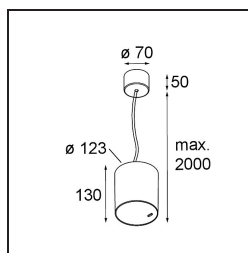

Smart Tube Suspended 115 1x 1800-3000K WD Trailing Edge DI 350mA White Structure

Spezifikationen

Material	13141509
Farbtemperatur	1800-3000K (Warm Dim)
Lebensdauer	L80 B20 bei 50.000 Stunden
Leuchtmittel enthalten	Nein
Anzahl Lichtquellen	1
Lichtrichtung	Abwärts
Optik	Reflektor
Eingangsspannung	230 V
Schutzklasse	I
Schutzart	20
Glühdrahtprüfung (°C)	960
Dimmprotokoll	Phasenabschnittdimmung
Innen/Außen	Innen
Anwendung	Decke
Montage	Pendel
Verstellbarkeit	Not Applicable
Primärfarbe & Primäres Finish	Weiß, Strukturiert
Bruttogewicht (g)	1692,0
Bemerkung	<ul style="list-style-type: none"> • Smart Strahler nicht enthalten • Dies ist kein vollständiges Produkt. Smart Strahler erforderlich. • Dies ist kein vollständiges Produkt. Smart Tube und Smart Strahler erforderlich.

Da Smart-Produktfamilien alle möglichen Formen umfassen, durfte dieses zylindrische Design nicht fehlen. Smart Tube ist eine Produktfamilie mit verspielten und vielseitigen Leuchten für alle Arten von Räumen. Die Smart Tube kann als oberflächenmontierter Downlighter, als aufwärts und abwärts gerichtetes Licht an der Wand oder abgehängt für eine gemütlichere Umgebung mit jedem Smart-Design, Kup, Lotis oder Cake kombiniert werden.