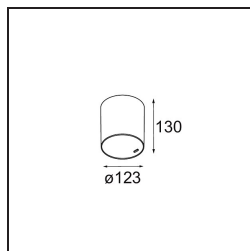

Datum
Klant
Project
Soort

Smart Tube Surface 115 lx 1800-3000K WD Trailing Edge DI 350mA Black Structure

Specificaties

Materiaal	13140532
Kleurtemperatuur	1800-3000K (Warm Dim)
Levensduur	L80B20 bij 50.000 Uur
Lamp inbegrepen	Neen
Aantal Lichtbronnen	1
Lichtrichting	Omlaag
Optisch	Reflector
Ingangsspanning	230 V
Elektriciteitsklasse	I
IP-klasse	20
Gloeidraadtest (°C)	960
Protocol Voor Dimmen	Trailing-Edge
Binnen/Buiten	Binnen
Toepassing	Plafond
Montage	Opbouw
Verstelbaarheid	Not Applicable
Primaire Kleur & Primaire Afwerking	Zwart, Structuur
Brutogewicht (g)	1217,0
Opmerking	<ul style="list-style-type: none"> • Smart spot niet inbegrepen • IP54 alleen in combinatie met Smart 115 led IP54 • Dit is geen compleet product. Smart Tube en Smart spot vereist. • Dit is geen compleet product. Smart Tube en Smart spot vereist.