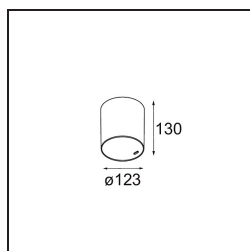

Datum
Klant
Project
Soort

*Smart Tube Surface 115 1x 1800-3000K WD Trailing Edge DI 350mA White Structure*

### Specificaties

Materiaal	13140509
Kleurtemperatuur	1800-3000K (Warm Dim)
Levensduur	L80B20 bij 50.000 Uur
Lamp inbegrepen	Neen
Aantal Lichtbronnen	1
Lichtrichting	Omlaag
Optisch	Reflector
Ingangsspanning	230 V
Elektriciteitsklasse	I
IP-klasse	20
Gloedraadtest (°C)	960
Protocol Voor Dimmen	Trailing-Edge
Binnen/Buiten	Binnen
Toepassing	Plafond
Montage	Opbouw
Verstelbaarheid	Not Applicable
Primaire Kleur & Primaire Afwerking	Wit, Structuur
Brutogewicht (g)	1217,0
Opmerking	<ul style="list-style-type: none"> <li>• Smart spot niet inbegrepen</li> <li>• IP54 alleen in combinatie met Smart 115 led IP54</li> <li>• Dit is geen compleet product. Smart Tube en Smart spot vereist.</li> <li>• Dit is geen compleet product. Smart Tube en Smart spot vereist.</li> </ul>