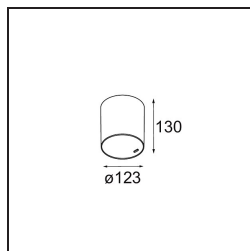

Date
Customer
Project
Type

Smart Tube Surface 115 1x 1800-3000K WD Trailing Edge DI 350mA White Structure

Specifications

Material	13140509
Temperatura del color	1800-3000K (Warm Dim)
Vida Útil	L80B20 @50.000 horas
Lámpara Incluida	No
Número de fuentes de luz	1
Dirección de la luz	Directo
Óptica	Reflector
Voltaje de entrada	230V
Clasificación eléctrica	I
Clasificación del IP	20
Clasificación de hilo incandescente (°C)	960
Protocolo de regulación	Trailing Edge
Interio/Exterior	Interior
Aplicación	Techo
Montaje	Superficie
Ajustabilidad	Not Applicable
Color principal & Acabado principal	Blanco, Estructura
Peso bruto (g)	1217,0
Remark	<ul style="list-style-type: none"> • Luz de la serie Smart no incluido • IP54 sólo cuando se combina con Smart 115 LED IP54 solo quando abbinato a Smart 115 LED IP54 • Este no es un producto completo. Se requiere Smart Tube y luz de la serie Smart. • This is not a complete product. Smart Tube and Smart spotlight required.