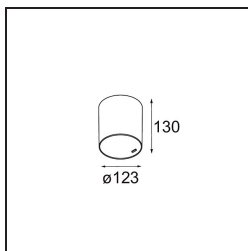

Specificaties

Materiaal	13140432
Levensduur	L80B20 bij 50.000 Uur
Lamp inbegrepen	Neen
Aantal Lichtbronnen	1
Lichtrichting	Omlaag
Optisch	Reflector
Ingangsspanning	Aandrijving Gelijkstroom Vereist
Elektriciteitsklasse	III
IP-klasse	54
Gloeidraadtest (°C)	960
Binnen/Buiten	Binnen
Toepassing	Plafond
Montage	Opbouw
Verstelbaarheid	Not Applicable
Primaire Kleur & Primaire Afwerking	Zwart, Structuur
Brutogewicht (g)	860,0
Opmerking	<ul style="list-style-type: none"> • Smart spot niet inbegrepen • IP54 alleen in combinatie met Smart 115 led IP54 • Dit is geen compleet product. Smart Tube en Smart spot vereist. • Dit is geen compleet product. Smart Tube en Smart spot vereist.